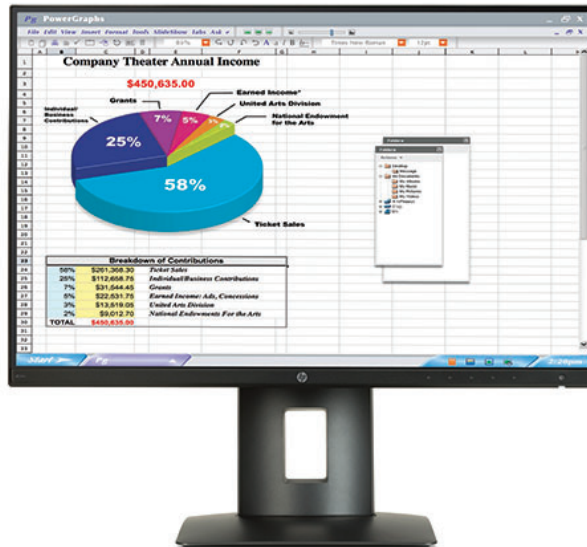

HP Z24n 61 cm (24-inch) Narrow Bezel IPS-monitor

Helemaal tot de rand.

Creëer een naadloze opstelling van meerdere 16:10 schermen met de HP Z24n Narrow Bezel IPS-monitor, die een vrijwel randloos scherm heeft voor een maximaal effect, een optimale kleuraccuratesse dankzij kleurkalibratie in de fabriek met flexibele aansluitmogelijkheden voor al uw devices.

Een vrijwel randloos scherm.

- Een 1920 x 1200 resolutie² en ruim twee miljoen pixels zorgen voor een geweldige visuele ervaring. Maximaliseer de weergave van het 61-cm (24-inch) diagonale scherm door meerdere schermen¹ met een rand aan één zijde naast elkaar te plaatsen.

Kleur is direct gebruiksklaar.

- U bent direct bij eerste gebruik verzekerd van een in de fabriek gekalibreerd 99% sRGB-kleurbereik voor betrouwbare, accurate kleuren tussen schermen en projecten.

Voldoende poorten om de perfecte werkplek te creëren.