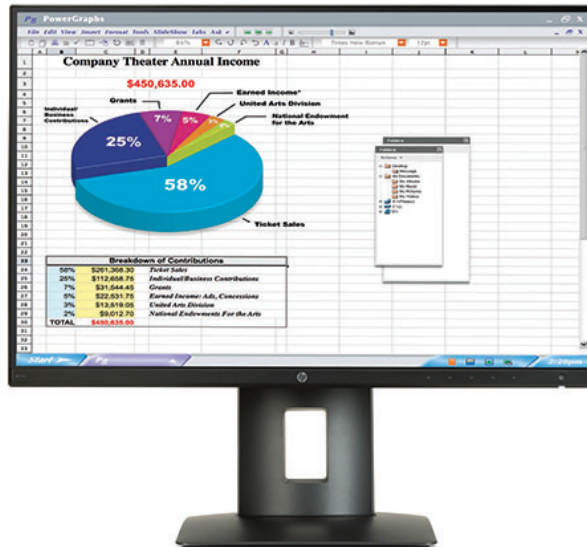

# HP Z24n 61 cm (24") Narrow Bezel IPS Display

## Dra det helt ut!

Lag et sømløst 16:10 flerskjermoppsett med HP Z24n Narrow Bezel IPS Display, som praktisk talt er en kantløs skjerm for maksimal bildeeffekt, fabrikkfargekalibrering for å sikre optimal fargenøyaktighet og fleksible tilkoblingsmuligheter for alle enhetene dine.

### Praktisk talt visning uten kanter.

- Gled deg over en imponerende visuell opplevelse med en oppløsning på 1920 x 1200<sup>2</sup> og mer enn to millioner piksler. Maksimer synsvinkelen på den 61 cm (24") (diagonalt) store skjermen, og flis flere skjermer<sup>1</sup> sømløst sammen med et design som bare har kant på én side.