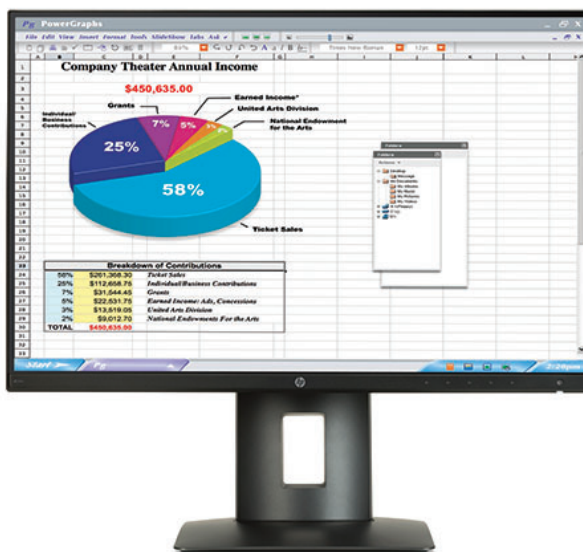

Сводка

Монитор HP Z24n Narrow Bezel IPS, 61 см (24")

Бескрайние возможности.

Создайте один большой экран 16:10, соединив несколько мониторов HP Z24n Narrow Bezel IPS. Благодаря узкой рамке границы между ними не будут заметны. Оцените преимущества предварительной заводской калибровки, высокое качество изображения и точную цветопередачу. Монитор оснащен всеми необходимыми разъемами для подключения различных устройств.

Незаметные границы между мониторами.

- Оцените великолепное качество изображения: разрешение 1920 x 1200² и более 2 млн пикселей на экране. Расширьте границы обзора: создайте один большой экран, используя несколько мониторов с диагональю 61 см (24"). Благодаря узкой рамке границы между ними не будут заметны.

Готовность к работе при первом включении.

- Монитор поставляется с предварительной заводской калибровкой и передает 99 % цветового пространства sRGB, с первых минут обеспечивая точную передачу цветов и надежность работы.