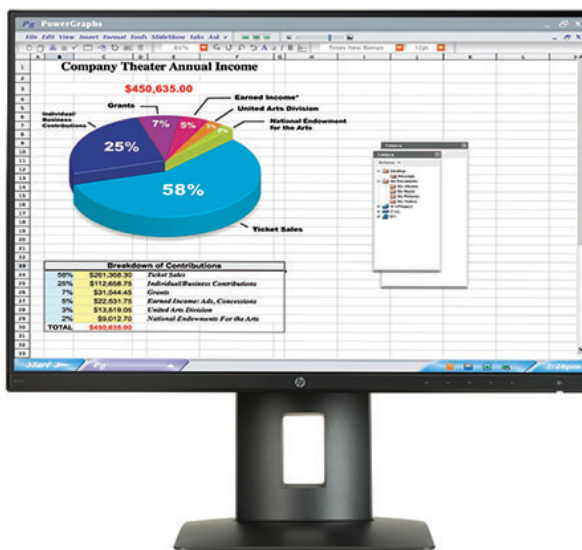

# Монитор HP Z24n Narrow Bezel IPS, 61 см (24")

## Бескрайние возможности.

Создайте один большой экран 16:10, соединив несколько мониторов HP Z24n Narrow Bezel IPS. Благодаря узкой рамке границы между ними не будут заметны. Оцените преимущества предварительной заводской калибровки, высокое качество изображения и точную цветопередачу. Монитор оснащен всеми необходимыми разъемами для подключения различных устройств.

### Незаметные границы между мониторами.

- Оцените великолепное качество изображения: разрешение 1920 x 1200<sup>2</sup> и более 2 млн пикселей на экране. Расширьте границы обзора: создайте один большой экран, используя несколько мониторов с диагональю 61 см (24"). Благодаря узкой рамке границы между ними не будут заметны.

### Готовность к работе при первом включении.

- Монитор поставляется с предварительной заводской калибровкой и передает 99 % цветового пространства sRGB, с первых минут обеспечивая точную передачу цветов и надежность работы.