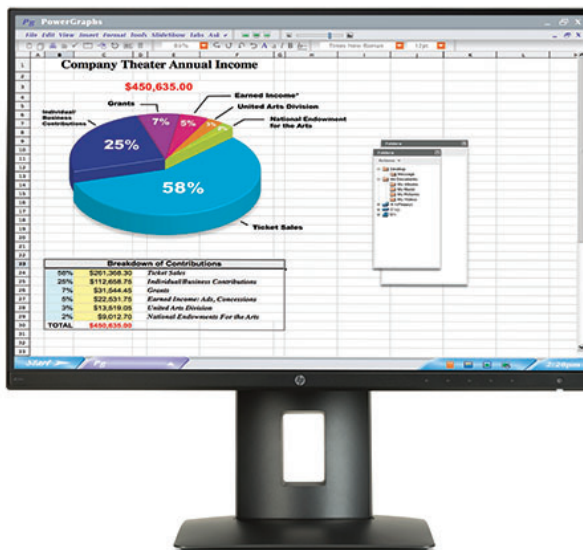

Сводка

Монитор HP Z24n Narrow Bezel IPS, 61 см (24")

Бескрайние возможности.

Создайте один большой экран 16:10, соединив несколько мониторов HP Z24n Narrow Bezel IPS. Благодаря узкой рамке границы между ними не будут заметны. Оцените преимущества предварительной заводской калибровки, высокое качество изображения и точную цветопередачу. Монитор оснащен всеми необходимыми разъемами для подключения различных устройств.

Незаметные границы между мониторами.

- Оцените великолепное качество изображения: разрешение 1920 x 1200² и более 2 млн пикселей на экране. Расширьте границы обзора: создайте один большой экран, используя несколько мониторов с диагональю 61 см (24"). Благодаря узкой рамке границы между ними не будут заметны.

Готовность к работе при первом включении.

- Монитор поставляется с предварительной заводской калибровкой и передает 99 % цветового пространства sRGB, с первых минут обеспечивая точную передачу цветов и надежность работы.

Монитор HP Z24n Narrow Bezel IPS, 61 см (24")

Примечания к рассылке

¹ Каждый дисплей продается отдельно.

² Все характеристики производительности являются стандартными показателями, предоставляемыми производителями компонентов HP; фактическая производительность может оказаться выше или ниже.