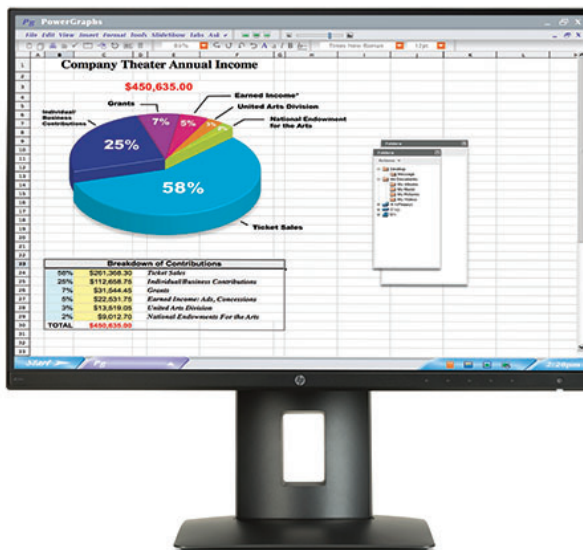

# Монитор HP Z24n Narrow Bezel IPS, 61 см (24")

## Бескрайние возможности.

Создайте один большой экран 16:10, соединив несколько мониторов HP Z24n Narrow Bezel IPS. Благодаря узкой рамке границы между ними не будут заметны. Оцените преимущества предварительной заводской калибровки, высокое качество изображения и точную цветопередачу. Монитор оснащен всеми необходимыми разъемами для подключения различных устройств.

### Незаметные границы между мониторами.

- Оцените великолепное качество изображения: разрешение 1920 x 1200<sup>2</sup> и более 2 млн пикселей на экране. Расширьте границы обзора: создайте один большой экран, используя несколько мониторов с диагональю 61 см (24"). Благодаря узкой рамке границы между ними не будут заметны.

### Готовность к работе при первом включении.

- Монитор поставляется с предварительной заводской калибровкой и передает 99 % цветового пространства sRGB, с первых минут обеспечивая точную передачу цветов и надежность работы.