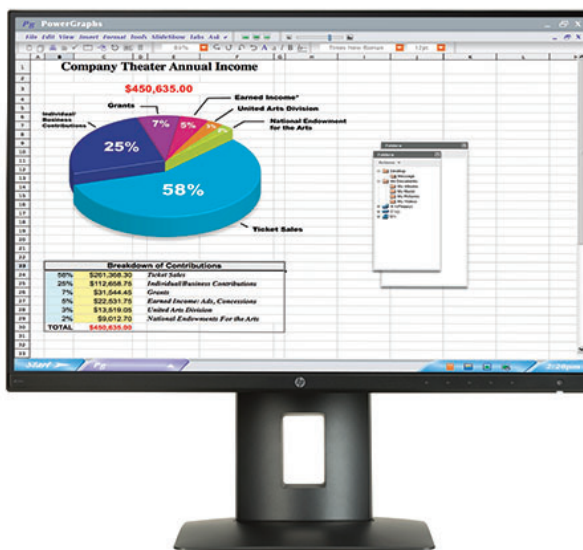

# Displej HP Z24n IPS s úzkym rámom a uhlopriečkou 61 cm (24")

Dokonalý obraz až po okraj.

Vytvorte si jednoliaty pracovný priestor z viacerých displejov HP Z24n IPS s úzkym rámom, pomerom strán 16 : 10<sup>1</sup>, obrazovkou prakticky bez okrajov pre maximálne pôsobivý obraz vo farbách kalibrovaných vo výrobe pre optimálnu presnosť a s flexibilnými možnosťami pripojenia všetkých vašich zariadení.

## Obraz prakticky bez okrajov.

- Vychutnávajte si úžasné vizuálne zážitky s rozlíšením 1 920 x 1 200<sup>2</sup> a viac než dvomi miliónmi pixelov. Maximalizujte zobrazovaciu plochu s uhlopriečkou 61 cm (24") a bez problémov sledujte obraz na viacerých displejoch vedľa seba<sup>1</sup> s dizajnom, ktorý má rám len na jednej strane.