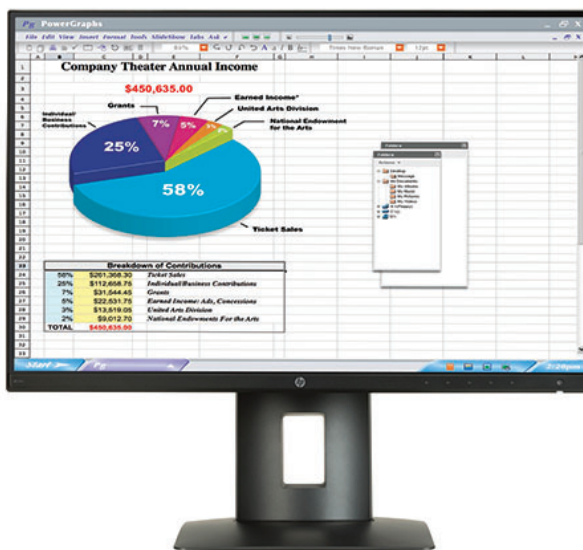

Záznamový list

Displej HP Z24n IPS s úzkym rámom a uhlopriečkou 61 cm (24")

Dokonalý obraz až po okraj.

Vytvorte si jednoliaty pracovný priestor z viacerých displejov HP Z24n IPS s úzkym rámom, pomerom strán 16 : 10¹, obrazovkou prakticky bez okrajov pre maximálne pôsobivý obraz vo farbách kalibrovaných vo výrobe pre optimálnu presnosť a s flexibilnými možnosťami pripojenia všetkých vašich zariadení.

Obraz prakticky bez okrajov.

- Vychutnávajte si úžasné vizuálne zážitky s rozlíšením 1 920 x 1 200² a viac než dvomi miliónmi pixelov. Maximalizujte zobrazovaciu plochu s uhlopriečkou 61 cm (24") a bez problémov sledujte obraz na viacerých displejoch vedľa seba³ s dizajnom, ktorý má rám len na jednej strane.

Presné farby už po vybalení.

- Už po prvom zapnutí monitora sa môžete spoľahnúť na 99 % pokrytie farebnej škály sRGB kalibrovaná vo výrobe, s ktorým získate spoľahlivé a presné farby na všetkých displejoch a v každom projekte.