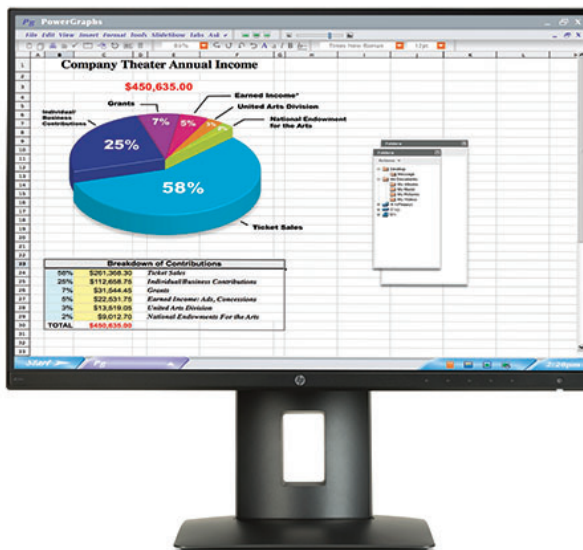

HP-jev 61-centimetrski (24-palčni) zaslon IPS z ozkim okvirjem Z24n

Velika delovna površina.

Ustvarite vrhunsko postavitev z več zasloni 16:10 s HP-jevim zaslonom IPS z ozkim okvirjem Z24n, katerega zaslon je skoraj brez robov, da zagotovi najboljši učinek pri ogledu slik, ter hkrati ponuja tovarniško umerjene barve za optimalno natančnost barv in prilagodljive priključke za vse vaše naprave.

Ogled skoraj brez robov.

- Uživate v vrhunski vizualni izkušnji z ločljivostjo 1920 x 1200² in več kot dvema milijonom slikovnih pik. Izkoristite pogled zaslona z diagonalo 61 cm (24 palcev) v največji možni meri in preprosto razporedite več zaslonov¹ z zasnovo, ki ima rob samo na eni strani.

HP-jev 61-centimetrski (24-palčni) zaslon IPS z ozkim okvirjem Z24n

Dodatna oprema in storitve (ni vključeno)

Roka za monitor HP Single

Roka HP Single Monitor je popoln namizni dodatek za vaše delovno okolje. Tanki in enostavni roki HP Single Monitor so oblikovani tako, da dopolnjuje vaš način dela.