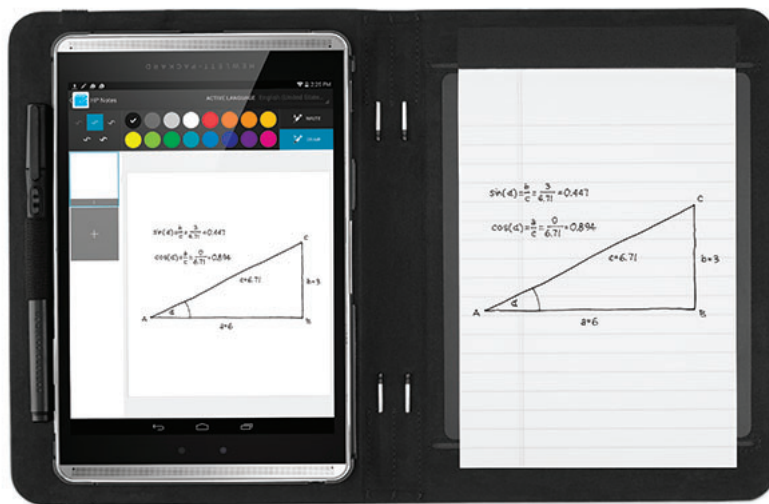

HP Pro Slate 8 Paper Folio

Tirez le meilleur parti de votre stylet HP Duet¹ et protégez votre tablette HP Slate Pro¹ partout où vous travaillez, avec l'étui Paper Folio HP Pro Slate élégant et fonctionnel.

Simplifiez-vous la vie.

- Simplifiez la numérisation de vos notes et de vos dessins avec le stylet HP Duet¹ avec un étui pour un alignement approprié de la tablette et du papier. La conception de contour permet de protéger l'écran de votre tablette lorsqu'il n'est pas utilisé.

Simple.

- Insérez simplement la tablette dans le folio à côté du bloc-notes papier inclus. Les découpes pour le bloc-notes vous permettent d'utiliser la tablette à droite ou à gauche. Un étui pratique vous permet d'avoir votre stylet HP Duet¹ immédiatement à portée de main.