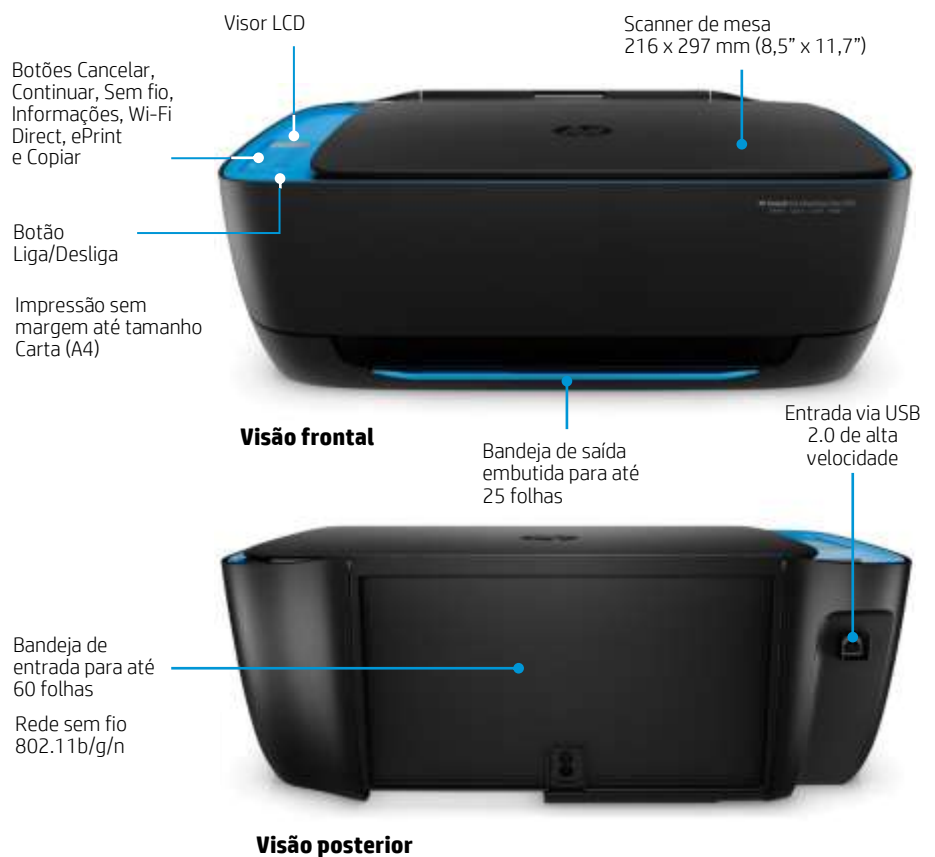

Destaque-se com impressões e fotos coloridas duráveis de alta qualidade, sem margem.^{6,7}

- Produza documentos de rotina incríveis com linhas mais nítidas, pretos mais intensos e menos manchas com os cartuchos de tinta originais HP e os papéis ColorLok®.⁶
- Crie fotos com qualidade de laboratório e documentos com qualidade de laser, sem margem — diretamente em sua casa ou escritório.
- Confie nas tintas originais HP para fotos resistentes a desbotamento e água que duram décadas.⁷
- Produza impressões de alta qualidade, sempre. Este multifuncional HP DeskJet foi projetado e fabricado de acordo com os mais altos padrões da HP para uso confiável no longo prazo.

Tudo o que você precisa – imediatamente

Imprima, copie e digitalize com facilidade.

- Simplifique tarefas e termine em menos tempo. Botões intuitivos do painel de controle e um visor de LCD com ícones tornam fácil acessar as funções do multifuncional.
- Esteja com tudo funcionando rapidamente e conecte-se automaticamente a sua rede sem fio.¹¹
- Use este multifuncional onde preferir, sem interromper suas atividades comerciais. Simplesmente selecione o modo silencioso opcional para ajudar a manter o mínimo de ruídos.
- Tenha acesso a formulários comerciais, dicas de gerenciamento, novidades, calendários e muito mais com o HP Printables — entregue diretamente no multifuncional, conforme o seu cronograma.⁸

Visão geral do produto