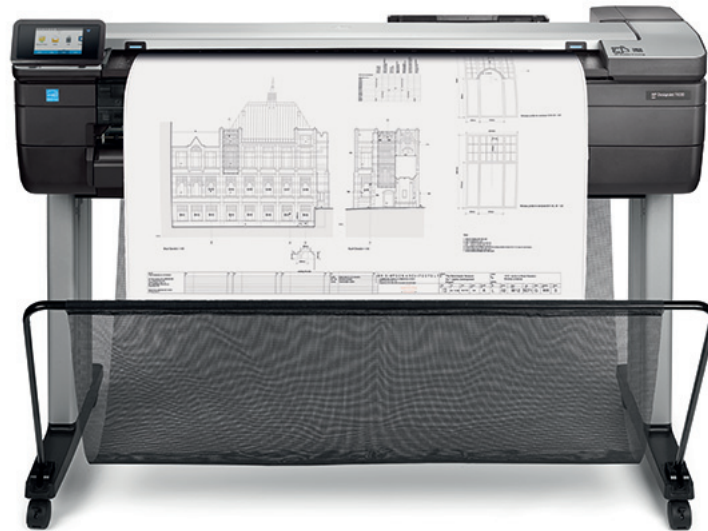

HP DesignJet T830 36-inch multifunctionele printer

De slimme keus voor architectenbureaus en constructiefirma's die willen groeien

Communiceer effectiever, zonder leerproces, met print-, scan- en kopieerfunctionaliteit

GEMAK: snel, handig en intuïtief printen/scannen/kopiëren

- Installeer de meest compacte 36-inch grootformaat MFP gemakkelijk op kantoor of op een bouwlocatie.¹
- Print eenvoudig projecten en pdf-documenten met HP Click-printersoftware.
- Iedereen kan probleemloos printen vanaf een smartphone of tablet met HP Mobile Printing.²
- Er is keus uit diverse HP inktcartridges voor verschillende printvolumes: 40/130/300 ml in kleur en 69/300 ml in zwart.

BETROUWBAAR: HP DesignJet kwaliteit en betrouwbaarheid

- Produceer HP DesignJet kwaliteit ook op kleine formaten: print documenten op half formaat met de invoerlade voor 50 vel A4/A3.
- Intelligente scantechnologie beschermt originelen tegen beschadiging tijdens het scannen en produceert accurate kleuren.
- Produceer precieze lijnen tot een accuratesse van 0,1%³, scherpe details tot 2400 dpi of tot een lijndikte van 0,02 mm.
- Versterkt ontwerp met stevig onderstel is eenvoudig te transporteren en op locatie te gebruiken.

COMMUNICATIE: deel direct de uitkomst van een vergadering

- Gebruik de ingebouwde scanner om schetsen en tekeningen met handgeschreven notities te kopiëren en direct naar collega's/partners te sturen.
- Deel tekeningen direct, scan/e-mail vanaf het frontpaneel, gebruik HP Smart-app⁴ om te e-mailen en te posten naar de cloud.
- Koppel uw computer, smartphone of tablet gemakkelijk met de printer via Wi-Fi Direct.
- Geen leerproces: dankzij het intuïtieve ontwerp met één touchscreen kunt u scannen, kopiëren en direct delen.

Printer die dynamische beveiliging ondersteunt. Alleen bedoeld voor gebruik met cartridges met een originele HP chip. Cartridges met een niet-HP chip werken mogelijk niet en cartridges die nu werken, zullen mogelijk in de toekomst niet werken.

Meer informatie op:

<http://www.hp.com/go/learnaboutsplies>

Meer informatie is beschikbaar op

<http://www.hp.com/go/designjett830>

HP DesignJet
25 years reinventing design

¹ De HP DesignJet T830 24-inch (619 mm) en 36-inch (914 mm) multifunctionele printers zijn de meest compacte grootformaat apparaten die printen, scannen en kopiëren, op basis van gepubliceerde hxbxd-specificaties uit mei 2017.

³ ±0,1% van de gespecificeerde vectorlengte of ±0,2 mm (wat groter is) bij 23 °C, 50-60% relatieve luchtvochtigheid, op A1/D-printmedia in Presentatiemodus op HP extra zwaar papier met coating op rol met originele HP Bright Office inkt.

⁴ De HP Smart app is beschikbaar voor Apple® iPad, iPhone en iPod Touch met iOS v7.0 of hoger en voor Android™ mobiele apparaten met Android™ v4.4 of hoger. De HP Smart-app is gratis beschikbaar in de Apple® App Store voor Apple® mobiele apparaten en in de Google Play Store voor Android™ mobiele apparaten.