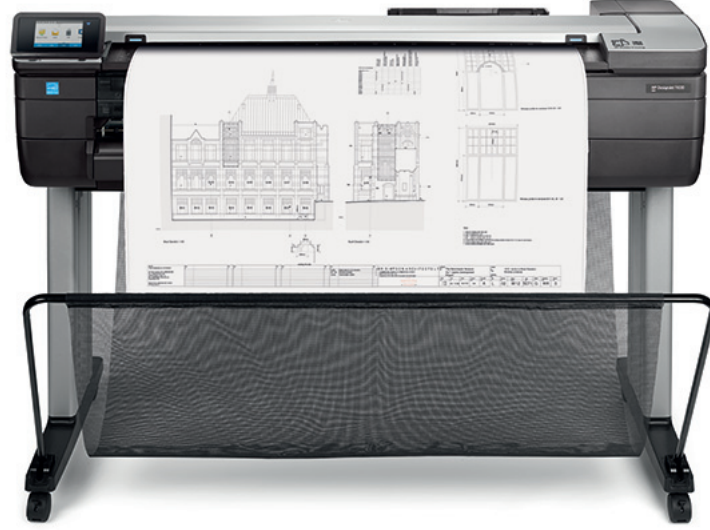

HP DesignJet T830 36 inç Çok İşlevli Yazıcı

Dönüşüme hazır olan mimarlık ve inşaat ofisleri için akıllı tercih

Baskı özelliklerinin yanı sıra tarama ve kopyalama özellikleri sayesinde öğrenme süresi olmadan daha verimli iletişim kurun

KULLANIŞLI—Hızlı, çevik, kolay anlaşılır baskı/tarama/kopyalama

- En küçük boyutlu 36 inç geniş format MFP ile ofiste, inşaat şantiyesinde kolay kurulumun tadını çıkarın.¹
- HP Click baskı yazılımıyla proje gruplarını ve PDF belgelerini kolayca yazdırın.
- HP Mobile Printing sayesinde herkes akıllı telefon ya da tableten sorunsuz baskı alabilir.²
- 40/130/300 ml'lik renkli ve 69/300 ml'lik siyah HP mürekkep kartuşları tercihleri arasından baskı hacminize uygun olanı seçin.

GÜVENİLİR—HP DesignJet kalitesi ve güvenilirliği

- 50 yapraklık A4/A3 giriş tepsiyle yarı boyutta belgeler yazdırın ve küçük boyutlu baskılarda da HP DesignJet kalitesini elde edin.
- Akıllı tarama teknolojisi, orijinalerin tarama sırasında hasar görmesini önler ve doğru renkler elde etmenizi sağlar.
- %0,1 çizgi doğruluğuna³, 2400 dpi'ye varan ya da 0,02 mm çizgi kalınlığına varan ayrıntıya sahip doğrulukta çizimler elde edin.
- Şantiyede kolay taşıma ve kullanım için daha dayanıklı bir tasarıma ve güçlü ayaklara sahiptir.

İLETİŞİM—Toplantı sonuçlarını hemen paylaşın

- Dahili tarayıcıyı kullanarak eskizleri ve elle yazılan açıklamalar içeren çizimleri çalışma arkadaşlarınıza/iş ortaklarınıza anında iletin.
- Çizimleri anında paylaşın—ön panelden tarayın/e-postalayın, HP Smart uygulamasını⁴ kullanarak kişilerinize e-postalayın, buluta gönderin.
- Wi-Fi Direct sayesinde bilgisayarınızı, akıllı telefonunuzu ya da tabletinizi yazıcıyla kolayca bağlayın.
- Tekli dokunmatik ekranın kolay anlaşılır tasarımı sayesinde öğrenme süresi olmadan tarama, kopyalama ve paylaşım yapabilirsiniz.

Dinamik güvenlik özelliklerine sahip yazıcı. Yalnızca orijinal bir HP yongası kullanan kartuşlarla kullanılmak üzere üretilmiştir. HP olmayan bir yonga kullanan kartuşlar çalışmayabilir ve şu anda çalışanlar da gelecekte çalışmayabilir.

Daha fazla bilgi için bkz.:

<http://www.hp.com/go/learnaboutsplies>

Daha fazla bilgi için, lütfen

<http://www.hp.com/go/designjett830>

HP DesignJet
25 years reinventing design

³ HP Ağır Kuşe sürekli kağıt besleyici ve Orijinal HP Bright Office Mürekkeplerle En İyi modda, A1/D boyutlu HP baskı malzemesi üzerinde 23° C, %50-60 bağıl nemde belirtilen vektör uzunluğunun ±%0,11 veya ±0,2 mm (hangisi daha büyükse)

⁴ HP Smart uygulaması, iOS v7.0 veya üstü bir sürüm çalıştıran Apple® iPad, iPhone ve iPod Touch mobil aygıtlar ve Android™ v4.0 veya üstü bir sürüm çalıştıran Android™ mobil aygıtlarda kullanılabilir. HP Smart uygulaması, Apple® mobil cihazları için Apple® App Store'da ve Android™ mobil cihazları için Google Play Mağazası'nda ücretsiz olarak sunulmaktadır.