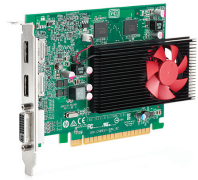

Specifikace

Počítač HP ProDesk 490 G3 v provedení Microtower

Stolní počítač pro rostoucí podnikání

Vybudujte pevné základy potřebné k růstu vašeho podnikání s cenově dostupným a spolehlivým počítačem HP ProDesk 490/498 MT. Počítač HP ProDesk 400, který obsahuje všechny potřebné funkce zabezpečení a možnosti správy, pomůže nastartovat a udržet růst vašeho podnikání.

Počítač HP ProDesk 490 G3 v provedení Microtower

Příslušenství a služby (nejsou součástí)

HP USB Slim Business Keyboard

Číslo produktu: N3R87AA

Grafická karta AMD Radeon R9 350 PCIe x16

Ovládejte své každodenní výpočetní činnosti, webové konference a práci s videem či fotkami až na dvou monitorech s použitím jediné karty AMD Radeon™ R9 350 2 GB PCIe x16.