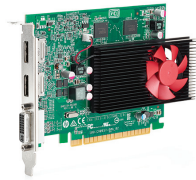

AMD Radeon R9 350 PCIe x16 grafische kaart

Geef uw dagelijkse pc-taken, webconferenties, video's foto's weer op maximaal twee schermen via één AMD Radeon™ R9 350 2GB PCIe x16-kaart.

Bestelnr.: N3R91AA

HP 8GB DIMM DDR4-geheugen

HP geheugen optimaliseert de prestaties van uw business pc. Upgraden van het geheugen is een kosteneffectieve methode om de systeemprestaties te verhogen zonder de processor te upgraden.

Bestelnr.: P1N52AA