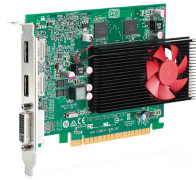

Počítač HP ProDesk 490 G3 Microtower

Stolný počítač pre rastúcu firmu

Poskytnite svojej firme silný základ pre ďalší rast, s cenovo dostupným a spoľahlivým počítačom HP ProDesk 490/498 MT. Je vybavený užitočnými funkciami zabezpečenia a spravovateľnosti, ktoré pomôžu vašej firme rásť.

Investujte múdro

- Počítač HP ProDesk 490/498 MT pomáha vytvoriť pevnú infraštruktúru IT pre vašu rastúcu firmu za dostupnú cenu a využívať pri tom škálovateľnosť najdôležitejších komponentov, aby ste mohli nakonfigurovať správny počítač pre každého používateľa.

Číslo produktu: N3R87AA

Grafická karta AMD Radeon R9 350 PCIe x16

Zobrazujte pomocou karty AMD Radeon™ R9 350 2 GB PCIe x16 bežný obsah počítača, webové konferencie, videá alebo fotografie až na dvoch monitoroch prostredníctvom jednej karty.