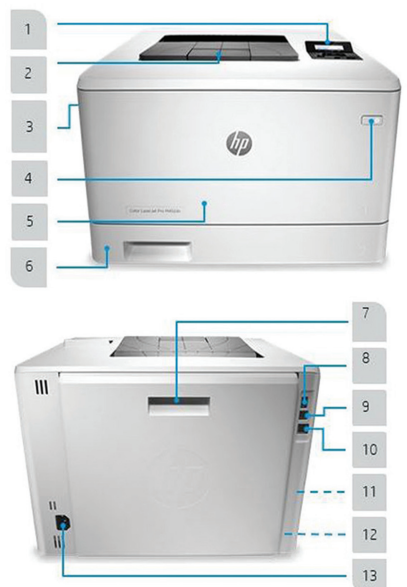

Productronleiding

Foto: HP Color LaserJet Pro M452dn

1. 2-regelig LCD-bedieningspaneel
2. Uitvoerbak voor 150 vel
3. Knop om klep aan de voorzijde te openen (toegang tot HP JetIntelligence tonercartridges)
4. Aan-uitschakelaar
5. Multi-purpose lade 1 voor 50 vel
6. Lade 2 voor 250 vel
7. Achterklep (geeft toegang tot afdrukpad)
8. USB-poort voor opslaan van jobs4 en printen met pincode
9. Hi-speed USB 2.0-printerpoort
10. Ethernetpoort
11. Automatische duplexfunctie
12. 1,2-GHz processor
13. Netspanningsingang