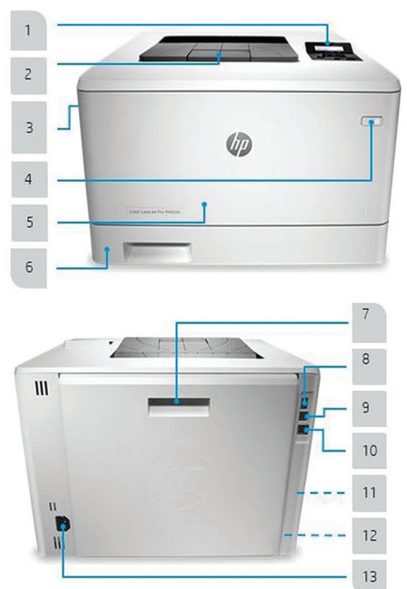

Foto: HP Color LaserJet Pro M452dn

1. 2-regelig LCD-bedieningspaneel
2. Uitvoerbak voor 150 vel
3. Knop om klep aan de voorzijde te openen (toegang tot HP JetIntelligence tonercartridges)
4. Aan-uitschakelaar
5. Multi-purpose lade 1 voor 50 vel
6. Lade 2 voor 250 vel
7. Achterklep (geeft toegang tot afdruppad)
8. USB-poort voor opslaan van jobs4 en printen met pincode
9. Hi-speed USB 2.0-printerpoort
10. Ethernetpoort
11. Automatische duplexfunctie
12. 1,2-GHz processor
13. Netspanningsingang