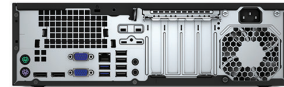

Počítač HP EliteDesk 800 G2 Small Form Factor (SFF)

Tabuľka s technickými údajmi

Vyhotovenie	Small Form Factor:
Dostupný operačný systém	Windows 10 Pro 64¹ Windows 10 Home 64¹ Windows 8.1 Pro 64¹ Windows 8.1 64¹ Windows 7 Professional 64 (k dispozícii prostredníctvom práv na prechod na staršiu verziu z Windows 10 Pro)² Windows 7 Professional 32 (k dispozícii prostredníctvom práv na prechod na staršiu verziu z Windows 10 Pro)² Windows 7 Professional 64¹ Windows 7 Professional 32¹ FreeDOS 2.0
Dostupné procesory³	Intel® Core™ i7-6700 s grafickou Intel HD Graphics 530 (3,4 GHz, až 4 GHz s technológiou Intel Turbo Boost, vyrovnávací pamäť 8 MB, 4 jadrá); Intel® Core™ i5-6600 s grafickou Intel HD Graphics 530 (3,3 GHz, až 3,9 GHz s technológiou Intel Turbo Boost, vyrovnávací pamäť 6 MB, 4 jadrá); Intel® Core™ i5-6500 s grafickou Intel HD Graphics 530 (3,2 GHz, až 3,6 GHz s technológiou Intel Turbo Boost, vyrovnávací pamäť 6 MB, 4 jadrá); Intel® Core™ i3-6320 s grafickou Intel HD Graphics 530 (3,9 GHz, vyrovnávací pamäť 4 MB, 2 jadrá); Intel® Core™ i3-6300 s grafickou Intel HD Graphics 530 (3,8 GHz, vyrovnávací pamäť 4 MB, 2 jadrá); Intel® Core™ i3-6100 s grafickou Intel HD Graphics 530 (3,7 GHz, vyrovnávací pamäť 3 MB, 2 jadrá); Intel® Pentium® G4500 s grafickou kartou Intel HD Graphics 530 (3,5 GHz, vyrovnávací pamäť 3 MB, 2 jadrá); Intel® Pentium® G4400 s grafickou kartou Intel HD Graphics 510 (3,3 GHz, vyrovnávací pamäť 3 MB, 2 jadrá)
Čipová sada	Intel® Q170
Maximálna kapacita pamäte	Maximálne 64 GB DDR4-2133 SDRAM Poznámky k štandardnej pamäti: Rýchlosť prenosu údajov až 2 133 MT/s
Pamäťové sloty	4 DIMM
Vnútorňa pamäť	120 GB Maximálne 500 GB SATA SSD⁴ 120 GB Maximálne 256 GB SATA SED SSD⁴ 500 GB Maximálne 1 TB Jednotka SATA SSHD⁴ 128 GB Maximálne 512 GB Turbo Drive G2 (M.2 PCIe SSD)⁴ 500 GB Maximálne 2 TB SATA (7 200 ot./min.)⁴ 128 GB Maximálne 256 GB SATA 3D SSD⁴
Optické úložisko	Tenká napalovačka diskov Blu-ray BDXL SATA; Tenká jednotka DVD-ROM SATA; Tenká napalovačka diskov DVD SATA^{5,6}
Dostupná grafická karta	Integrovaná: Grafická karta Intel® HD⁸ Samostatná: Grafická karta NVIDIA® GeForce® GT 730 (2 GB) (Typ integrovanej grafickej karty závisí od typu procesora)
Zvuk	Technológia riadenia zvuku DTS Studio Sound™; zvuk s vysokým rozlíšením s kodekom Realtek ALC221, porty pre mikrofón a slúchadlá vpredu (3,5 mm), porty line out a line in vzadu (3,5 mm), podpora funkcie multistreaming, interný reproduktor
Možnosti komunikácie	LAN: Gigabitové sieťové pripojenie Intel® I219LM LOM; Karta Intel® I210-T1 PCIe GbE (voliteľná); WLAN: Bezdrôtová karta Broadcom BCM943228Z 802.11n PCIe s voliteľným Bluetooth® (voliteľné); Bezdrôtová karta Intel® 7265 802.11ac PCIe + Bluetooth® (voliteľná); Bezdrôtová karta Intel® 7265 802.11n (voliteľná); Bezdrôtová karta Intel® 8260 802.11ac PCIe s voliteľným Bluetooth® (voliteľná)⁷
Rozširujúce sloty	1x PCIe x16; 1x port PCIe x4 (x16); 2x PCIe x1
Porty a konektory	Vpredu: 2x USB 3.0; 2x USB 2.0 (1 port na rýchle nabíjanie); 1 zvukový vstup; 1 zvukový výstup Späť: 6x USB 3.0; 1x sériový; 1 sériový port (voliteľný); 1 paralelný port (voliteľný); 2x PS/2 (klávesnica a myš); 1 port VGA; 2x DisplayPort; 1 zvukový vstup; 1 zvukový výstup; 1x RJ-45
Interné šachty na mechaniky	Dve pozície 8,9 cm (3,5"); Jedna pozícia 6,35 cm (2,5")
Externé šachty na mechaniky	1 tenká optická jednotka; Jeden čítač kariet SD 4 (voliteľný)
Vstupná jednotka	Tenká klávesnica HP PS/2 Business; Tenká klávesnica HP USB Business; Konferenčná klávesnica HP USB; Umývateľná klávesnica HP USB a PS/2; Klávesnica HP USB Smart Card (CCID); Tenká bezdrôtová klávesnica a myš HP Business⁹ Myš HP PS/2; Myš HP USB; Laserová myš HP USB 1000 dpi; Umývateľná myš HP USB a PS/2; Antimikrobiálna myš HP USB⁹
Dostupný softvér	Podnikové počítače HP sa dodávajú s rôznymi titulmi softvéru, napríklad: HP Drive Encryption (FIPS 140-2), HP Client Security, HP Security Manager, Microsoft Security Essentials, CyberLink Power2Go, natívna podpora technológie Miracast, ovládača služby HP ePrint, HP Recovery Manager, Foxit PhantomPDF Express. Úplný zoznam predinštalovaného softvéru nájdete v dokumente so stručnými špecifikáciami.^{10,11,12}
Správa zabezpečenia	HP BIOSphere s funkciou Sure Start; Modul TPM (Trusted Platform Module) 1.2 / 2.0 (certifikácia Common Criteria EAL4+); Vypnutie portu SATA (cez systém BIOS); Uzamknutie jednotky DriveLock a automatické uzamknutie DriveLock; RAID (k dispozícii ako konfigurovateľná možnosť); Zapnutie/vypnutie sériového a paralelného portu a portu USB (cez systém BIOS); Voliteľné vypnutie portu USB vo výrobe (konfigurovateľné používateľom cez systém BIOS); Ovládanie zapisovania/spúšťania z odpojiteľných médií; Heslo pri zapnutí (cez systém BIOS); Heslo pre nastavenia (cez systém BIOS); Magnetický zámok/senzor krytu HP; Podpora zámkov na šasi a lankových zámkov^{13,14}
Funkcie správy	Intel® vPro™
Napájanie	200 W, účinnosť až 92 %, aktívna korekcia účinníka
Rozmery	33,9 x 37,9 x 10 cm
Hmotnosť	Už od hmotnosti 7,6 kg (Presná hmotnosť závisí od konfigurácie)
Okolité	Nízky obsah halogenidov¹⁶
Zhoda s normami energetickej efektívnosti	k dispozícii sú konfigurácie spĺňajúce požiadavky normy ENERGY STAR® a registráciu EPEAT® Gold¹⁵