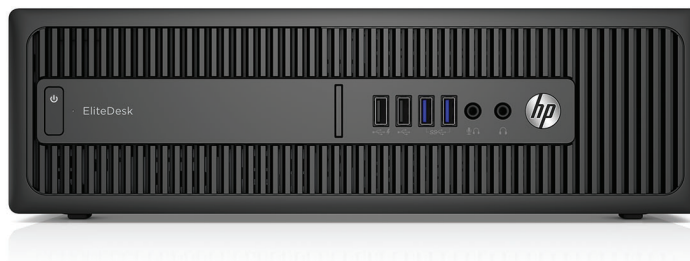

Záznamový list

Počítač HP EliteDesk 800 G2 Small Form Factor (SFF)

Vyplňte aj malý priestor výkonom

Vychutnajte si prvotriednu produktivitu s poprednou spoľahlivosťou, zabezpečením a správou a s jedinečným portfóliom riešení v kompaktnom, priestorovo úspornom dizajne s výkonným HP EliteDesk 800 SFF.

Spoločnosť HP odporúča systém Windows 10 Pro.

- Windows 10 Pro¹
- Procesory 6. generácie Intel® Core™²

Navrhnutý aby vyhovel každej požiadavke

- S ľahkosťou zvládnite aj tie najnáročnejšie výzvy pomocou nekompromisného výkonu procesorov Intel® Core™ 6. generácie,² grafiky Intel® HD 530, voliteľnej špičkovej samostatnej grafiky a jednotky HP Turbo Drive.³

Počítač HP EliteDesk 800 G2 Small Form Factor (SFF)

Príslušenstvo a služby (nie je súčasťou dodávky)

Adaptér HP DisplayPort na HDMI True 4K

Číslo produktu: **2JA63AA**

Disk HP 500GB SSHD

Získajte odozvu SSD pamäte a kapacitu klasického pevného disku v cenovo dostupnom balení – hybridný 2,5-palcový SSHD disk HP 500 GB SATA 6G (8 GB vyrovn. pamäť), ktorý poskytuje rýchle bootovanie, vypínanie a načítavanie aplikácií.
Číslo produktu: **E1C62AA**