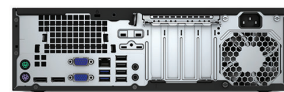

Počítač HP EliteDesk 800 G2 Small Form Factor (SFF)

Tabuľka s technickými údajmi

Vyhotovenie	Small Form Factor:
Dostupný operačný systém	Windows 10 Pro 64¹ Windows 10 Home 64¹ Windows 8.1 Pro 64¹ Windows 8.1 64¹ Windows 7 Professional 64 (k dispozícii prostredníctvom práv na prechod na staršiu verziu z Windows 10 Pro)² Windows 7 Professional 32 (k dispozícii prostredníctvom práv na prechod na staršiu verziu z Windows 10 Pro)² Windows 7 Professional 64¹ Windows 7 Professional 32¹ FreeDOS 2.0
Dostupné procesory³	Intel® Core™ i7-6700 s grafickou Intel HD Graphics 530 (3,4 GHz, až 4 GHz s technológiou Intel Turbo Boost, vyrovnávací pamäť 8 MB, 4 jadrá); Intel® Core™ i5-6600 s grafickou Intel HD Graphics 530 (3,3 GHz, až 3,9 GHz s technológiou Intel Turbo Boost, vyrovnávací pamäť 6 MB, 4 jadrá); Intel® Core™ i5-6500 s grafickou Intel HD Graphics 530 (3,2 GHz, až 3,6 GHz s technológiou Intel Turbo Boost, vyrovnávací pamäť 6 MB, 4 jadrá); Intel® Core™ i3-6320 s grafickou Intel HD Graphics 530 (3,9 GHz, vyrovnávací pamäť 4 MB, 2 jadrá); Intel® Core™ i3-6300 s grafickou Intel HD Graphics 530 (3,8 GHz, vyrovnávací pamäť 4 MB, 2 jadrá); Intel® Core™ i3-6100 s grafickou Intel HD Graphics 530 (3,7 GHz, vyrovnávací pamäť 3 MB, 2 jadrá); Intel® Pentium® G4500 s grafickou kartou Intel HD Graphics 530 (3,5 GHz, vyrovnávací pamäť 3 MB, 2 jadrá); Intel® Pentium® G4400 s grafickou kartou Intel HD Graphics 510 (3,3 GHz, vyrovnávací pamäť 3 MB, 2 jadrá)
Čipová sada	Intel® Q170
Maximálna kapacita pamäte	Maximálne 64 GB DDR4-2133 SDRAM Poznámky k štandardnej pamäti: Rýchlosť prenosu údajov až 2 133 MT/s
Pamäťové sloty	4 DIMM
Vnútorňa pamäť	120 GB Maximálne 500 GB SATA SSD⁴ 120 GB Maximálne 256 GB SATA SED SSD⁴ 500 GB Maximálne 1 TB Jednotka SATA SSHD⁴ 128 GB Maximálne 512 GB Turbo Drive G2 (M.2 PCIe SSD)⁴ 500 GB Maximálne 2 TB SATA (7 200 ot./min.)⁴ 128 GB Maximálne 256 GB SATA 3D SSD⁴
Optické úložisko	Tenká napalovačka diskov Blu-ray BDXL SATA; Tenká jednotka DVD-ROM SATA; Tenká napalovačka diskov DVD SATA^{5,6}
Dostupná grafická karta	Integrovaná: Grafická karta Intel® HD⁸ Samostatná: Grafická karta NVIDIA® GeForce® GT 730 (2 GB) (Typ integrovanej grafickej karty závisí od typu procesora)
Zvuk	Technológia riadenia zvuku DTS Studio Sound™; zvuk s vysokým rozlíšením s kodekom Realtek ALC221, porty pre mikrofón a slúchadlá vpredu (3,5 mm), porty line out a line in vzadu (3,5 mm), podpora funkcie multistreaming, interný reproduktor
Možnosti komunikácie	LAN: Gigabitové sieťové pripojenie Intel® I219LM LOM; Karta Intel® I210-T1 PCIe GbE (voliteľná); WLAN: Bezdrôtová karta Broadcom BCM943228Z 802.11n PCIe s voliteľným Bluetooth® (voliteľné); Bezdrôtová karta Intel® 7265 802.11ac PCIe + Bluetooth® (voliteľná); Bezdrôtová karta Intel® 7265 802.11n (voliteľná); Bezdrôtová karta Intel® 8260 802.11ac PCIe s voliteľným Bluetooth® (voliteľná)⁷
Rozširujúce sloty	1x PCIe x16; 1x port PCIe x4 (x16); 2x PCIe x1
Porty a konektory	Vpredu: 2x USB 3.0; 2x USB 2.0 (1 port na rýchle nabíjanie); 1 zvukový vstup; 1 zvukový výstup Späť: 6x USB 3.0; 1x sériový; 1 sériový port (voliteľný); 1 paralelný port (voliteľný); 2x PS/2 (klávesnica a myš); 1 port VGA; 2x DisplayPort; 1 zvukový vstup; 1 zvukový výstup; 1x RJ-45
Interné šachty na mechaniky	Dve pozície 8,9 cm (3,5"); Jedna pozícia 6,35 cm (2,5")
Externé šachty na mechaniky	1 tenká optická jednotka; Jeden čítač kariet SD 4 (voliteľný)
Vstupná jednotka	Tenká klávesnica HP PS/2 Business; Tenká klávesnica HP USB Business; Konferenčná klávesnica HP USB; Umývateľná klávesnica HP USB a PS/2; Klávesnica HP USB Smart Card (CCID); Tenká bezdrôtová klávesnica a myš HP Business⁹ Myš HP PS/2; Myš HP USB; Laserová myš HP USB 1000 dpi; Umývateľná myš HP USB a PS/2; Antimikrobiálna myš HP USB⁹
Dostupný softvér	Podnikové počítače HP sa dodávajú s rôznymi titulmi softvéru, napríklad: HP Drive Encryption (FIPS 140-2), HP Client Security, HP Security Manager, Microsoft Security Essentials, CyberLink Power2Go, natívna podpora technológie Miracast, ovládača služby HP ePrint, HP Recovery Manager, Foxit PhantomPDF Express. Úplný zoznam predinštalovaného softvéru nájdete v dokumente so stručnými špecifikáciami.^{10,11,12}
Správa zabezpečenia	HP BIOSphere s funkciou Sure Start; Modul TPM (Trusted Platform Module) 1.2 / 2.0 (certifikácia Common Criteria EAL4+); Vypnutie portu SATA (cez systém BIOS); Uzamknutie jednotky DriveLock a automatické uzamknutie DriveLock; RAID (k dispozícii ako konfigurovateľná možnosť); Zapnutie/vypnutie sériového a paralelného portu a portu USB (cez systém BIOS); Voliteľné vypnutie portu USB vo výrobe (konfigurovateľné používateľom cez systém BIOS); Ovládanie zapisovania/spúšťania z odpojiteľných médií; Heslo pri zapnutí (cez systém BIOS); Heslo pre nastavenia (cez systém BIOS); Magnetický zámok/senzor krytu HP; Podpora zámkov na šasi a lankových zámkov^{13,14}
Funkcie správy	Intel® vPro™
Napájanie	200 W, účinnosť až 92 %, aktívna korekcia účinníka
Rozmery	33,9 x 37,9 x 10 cm
Hmotnosť	Už od hmotnosti 7,6 kg (Presná hmotnosť závisí od konfigurácie)
Okolité	Nízky obsah halogenidov¹⁶
Zhoda s normami energetickej efektívnosti	k dispozícii sú konfigurácie spĺňajúce požiadavky normy ENERGY STAR® a registráciu EPEAT® Gold¹⁵