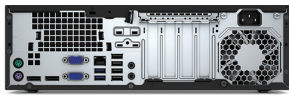

HP מחליצה על Windows 10 Pro.

**מחשב HP ProDesk 600 G2, גורם צורה קטן
טבלת מפרטים**

	גורם צורה	Small Form Factor
	מערכת הפעלה זמינה	Windows 10 Pro 64¹ Windows 10 Home 64¹ Windows 8.1 Pro 64¹ Windows 8.1 64¹ Windows 7 Professional 64 (זמין באמצעות זכויות שנמך מ-Windows 10 Pro) Windows 7 Professional 32 (זמין באמצעות זכויות שנמך מ-Windows 10 Pro) Windows 7 Professional 64¹ Windows 7 Professional 32¹ FreeDOS 2.0
	מעבדים זמינים³	מעבד Intel® Core™ i7-6700 עם כרטיס גרפי Intel HD 530 (3.4 GHz, עד 4 GHz עם טכנולוגיית Intel Turbo Boost, מטמון של 4 MB, ליבור); מעבד Intel® Core™ i5-6600 עם כרטיס גרפי Intel HD 530 (3.3 GHz, עד 3.9 GHz עם טכנולוגיית Intel Turbo Boost, מטמון של 4 MB, ליבור); מעבד Intel® Core™ i5-6500 עם כרטיס גרפי Intel HD 530 (3.2 GHz, עד 3.6 GHz עם טכנולוגיית Intel Turbo Boost, מטמון של 4 MB, ליבור); מעבד Intel® Core™ i3-6320 עם כרטיס גרפי Intel HD 530 (3.9 GHz, מטמון של 4 MB, ליבור); מעבד Intel® Core™ i3-6300 עם כרטיס גרפי Intel HD 530 (3.8 GHz, מטמון של 4 MB, ליבור); מעבד Intel® Core™ i3-6100 עם כרטיס גרפי Intel HD 530 (3.7 GHz, מטמון של 3 MB, ליבור); מעבד Intel® Pentium® G4500 עם כרטיס גרפי Intel HD 530 (3.5 GHz, מטמון של 2 MB, ליבור); מעבד Intel® Pentium® G4400 עם כרטיס גרפי Intel HD 510 (3.3 GHz, מטמון של 3 MB, ליבור)
	ערכת שבבים	Intel® Q150
	זיכרון מרבי	עד זיכרון DDR4-2133 SDRAM של 64 GB הערה: דבר זיכרון סטנדרטי: קצבי העברה של עד 2133 MT/s
	חריצי זיכרון	4 רכיבי DIMM
	אחסון פנימי	120 GB עד 500 GB SATA SSD⁴ 120 GB SATA SE SSD⁴ 500 GB SATA SSHD⁴ 128 GB עד 512 GB כונן SATA 3D SSD⁴ 500 GB עד 2 TB SATA (2,000 סל"ד) SATA 3D SSD⁴ 256 GB כונן SATA 3D SSD⁴
	אחסון אופטי	צורב SATA BDXL Blu-ray דק; Slim SATA DVD-ROM; Slim SATA DVD-Writer^{5,6}
	כרטיס גרפי זמין	משולב: כרטיס Intel® HD Graphics⁸ בדיו: NVIDIA® GeForce® GT 730 (2 GB) (כרטיס גרפי משולב בהתאם למעבד)
	שמע	טכנולוגיית ניהול שמע DTS Sound, שמע בחדות גבוהה עם רכיב Codec של Realtek ALC221 (כל הציאות הן סטריאו), יציאות קדמיות לאוזניות ולמיקרופון (3.5 מ"מ), יציאת שמע אחוריות (3.5 מ"מ), תמיכה בדרימה ממקורות שונים, המקול פנימי.
	תקשורת	LAN: Intel I210-T1 PCIe GbE; כרטיס Intel I219LM Gigabit Network Connection LOM (אופציונלי) WLAN: כרטיס Intel 7265 802.11n PCIe; כרטיס Intel 7265 802.11ac PCIe (אופציונלי); כרטיס Intel 7265 802.11n PCIe (אופציונלי) Bluetooth® עם Bluetooth® אופציונלי (אופציונלי); כרטיס Intel® 7265 802.11n PCIe (אופציונלי)⁷
	חריצי הרחבה	3x PCIe 3.0 x16 בפורמל נמוך; 1x PCIe 3.0 x1 בפורמל נמוך
	יציאות ומחברים	קדמי: 2 יציאות USB 3.0; (לטיעה מהירה); כניסת שמע; יציאת שמע אחורי: 4 יציאות USB 3.0; 2 יציאות USB 2.0; יציאה טורית; יציאה טורית (אופציונלי); יציאה מקבילית (אופציונלי); 2 יציאות PS/2 (למקלדת ולעכבר); יציאת VGA; 2 יציאות DisplayPort; כניסת שמע; יציאת שמע; יציאת RJ-45
	מפרצים לכווננים פנימיים	2 של 8.9 ס"מ (3.5"); אחד של 6.35 ס"מ (2.5")
	מפרצים לכווננים חיצוניים	כונן ODD דק; קורא כרטיסי SD אחד (אופציונלי)
	התקן קלט	מקלדת עסקית דקה PS/2 של HP; מקלדת עסקית דקה USB של HP; מקלדת USB של HP לניהול שיתוח ועידה; מקלדת PS/2 ניתנת לרשימה עם חיבור USB של HP; מקלדת עם כרטיס חכם עם חיבור USB (CCID) של HP; מקלדת ועכבר אלחוטיים עסקיים דקים של HP⁹ עכבר PS/2 של HP; עכבר USB של HP; עכבר PS/2 ניתן לרשימה ועכבר בחיבור USB של HP; עכבר USB עם קוטל חיידקים של HP⁹
	תוכנות זמינות	המחשבים העסקיים של HP מסופקים עם מגוון כותרות תוכנה, כולל: 2-140 FIPS (HP Drive Encryption), HP Client Security, HP Security Manager, Microsoft Security Essentials, CyberLink Power2Go, DVD BD, תמיכה בטעינת ב-Miracast, מנהל התקן HP ePrint, HP Recovery Manager, HP Foxit PhantomPDF Express. עיון במסמך המפרט המהיר של מוצר זה לקבלת רשימה מלאה של תוכנות מותקנות מראש.^{10,11,12}
	ניהול אבטחה	HP BIOSphere; מדול Trusted Platform Module (TPM) 1.2/2.0 (אישור Common Criteria EAL4+); השבתת יציאת SATA דרך DriveLock; BIOS ו-DriveLock אוטומטי; RAID (זמין כאפשרות הניתנת להגדרה); הפעלה/השבתה של יציאות USB טוריות, מקבילות (דרך BIOS); השבתה אופציונלית של יציאת USB בהגדרות היצרן (ניתן להגדרה על-ידי המשתמש דרך BIOS); שליטה בכתיבה/אתחול של מדיה ניתנת להסרה; סיסמת הפעלה (דרך BIOS); סיסמת התקנה (דרך BIOS); חיישן/מנעול סולנאיד למכסה של HP; תמיכה במנעולי מארז ובהתקני מנעול כבל^{13,14}
	מאפייני ניהול	Intel® Standard Manageability
	חשמל	280 וואט, יעילות של עד 92% PFC פעיל
	ממדים	338 x 379 x 100 מ"מ (כיוון של מחשב שולחני)
	משקל	משקל התחלתי של 7.6 ק"ג (המשקל משתנה בהתאם לתצורה)
	סביבתי	דל בהלוגן¹⁶
	תאימות לניצול יעיל של אנרגיה	תצורת זמינות עם אישור ENERGY STAR® ורישום EPEAT¹⁵
	אחריות	אחריות מוגבלת למשך 3 שנים הכוללת 3 שנות שירות ביום העבודה הבא באתר הלקוח עבור חלקים ועבודה. התנאים וההגבלות משתנים בהתאם למדינה/אזור. בכפוף למגבלות וחריגות מסוימות.