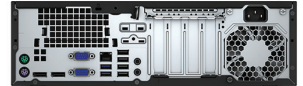

HP ProDesk 600 G2 kis helyigényű számítógép

Műszaki jellemzők táblázata

A HP a Windows 10 Pro operációs rendszert ajánlja.

Helyigény	Kis helyigényű kialakítás
Elérhető operációs rendszer	Windows 10 Pro 64¹ Windows 10 Home 64¹ Windows 8.1 Pro 64¹ Windows 8.1 64¹ Windows 7 Professional 64 (elérhető a Windows 10 Pro alacsonyabb verzióra állításával)² Windows 7 Professional 32 (elérhető a Windows 10 Pro alacsonyabb verzióra állításával)² Windows 7 Professional 64¹ Windows 7 Professional 32¹ FreeDOS 2.0
Elérhető processzorok³	Intel® Core™ i7-6700 Intel HD Graphics 530 grafikus vezérlővel (3,4 GHz, Intel Turbo Boost technológiával akár 4 GHz, 8 MB gyorsítótár, 4 mag); Intel® Core™ i5-6600 Intel HD Graphics 530 grafikus vezérlővel (3,3 GHz, Intel Turbo Boost technológiával akár 3,9 GHz, 6 MB gyorsítótár, 4 mag); Intel® Core™ i5-6500 Intel HD Graphics 530 grafikus vezérlővel (3,2 GHz, Intel Turbo Boost technológiával akár 3,6 GHz, 6 MB gyorsítótár, 4 mag); Intel® Core™ i3-6320 Intel HD Graphics 530 grafikus vezérlővel (3,9 GHz, 4 MB gyorsítótár, 2 mag); Intel® Core™ i3-6300 Intel HD Graphics 530 grafikus vezérlővel (3,8 GHz, 4 MB gyorsítótár, 2 mag); Intel® Core™ i3-6100 Intel HD Graphics 530 grafikus vezérlővel (3,7 GHz, 3 MB gyorsítótár, 2 mag); Intel® Pentium® G4500 Intel HD Graphics 530 grafikus vezérlővel (3,5 GHz, 3 MB gyorsítótár, 2 mag); Intel® Pentium® G4400 Intel HD Graphics 510 grafikus vezérlővel (3,3 GHz, 3 MB gyorsítótár, 2 mag)
Lapkakészlet	Intel® Q150
Legnagyobb memória	Legfeljebb 64 GB DDR4-2133 SDRAM Standard memória – feljegyzés: Akár 2133 MT/s átviteli sebesség
Memória bővítőhelyek	4 DIMM
Belső tárolókapacitás	120 GB Legfeljebb 500 GB SATA SSD⁴ 120 GB Legfeljebb 1 TB SATA SE SSD⁴ 500 GB Legfeljebb 1 TB SATA SSHD⁴ 128 GB Legfeljebb 512 GB SATA 3D SSD⁴ 500 GB Legfeljebb 2 TB SATA (7200 f/p)⁴ 128 GB Legfeljebb 256 GB SATA 3D SSD⁴
Optikai tárolók	Vékony SATA BDXL Blu-ray író; Vékony SATA SuperMulti DVD-író; Vékony SATA DVD-ROM^{5,6}
Elérhető grafikus kártya	Integrált: Intel® HD Graphics⁸ Különálló: NVIDIA® GeForce® GT 730 (2 GB) (A beépített grafikus rendszer a processzortól függ)
Hangszközök	DTS Sound+™ hangkezelési technológia, HD hang Realtek ALC221 kodekkel (minden port sztereó), elülső mikrofon- és fejhallgatóport (3,5 mm), hátsó hangkimeneti és hangbemeneti port (3,5 mm), többszórós hangzás, belső hangszóró.
Kommunikáció	LAN: Intel® i219LM gigabites hálózati csatlakozó LOM; Intel® i210-T1 PCIe GbE (opcionális) WLAN: Broadcom BCM943228Z 802.11n vezeték nélküli PCIe opcionális Bluetooth®-kapcsolattal; Intel® 7265 802.11ac vezeték nélküli PCIe opcionális Bluetooth®-kapcsolattal; Intel® 7265 802.11n vezeték nélküli PCIe (opcionális)⁷
Bővítőhelyek	3 alacsony profilú PCIe 3.0 x1; 1 alacsony profilú PCIe 3.0 x16
Portok és csatlakozók	Elöl: 2 USB 3.0; 2 USB 2.0 (1 gyorsított); 1 vonali hangbemeneti; 1 vonali hangkimeneti Hátul: 4 USB 3.0; 2 USB 2.0; 1 soros; 1 soros (opcionális); 1 párhuzamos (opcionális); 2 PS/2 (billentyűzet és egér); 1 VGA; 2 DisplayPort; 1 vonali hangbemeneti; 1 vonali hangkimeneti; 1 RJ-45
Belső meghajtórekeszek	Két 8,9 cm-es (3,5"-es); Egy 6,35 cm-es (2,5"-es)
Külső meghajtórekeszek	Egy vékony ODD; Egy SD 4-kártyaolvasó (opcionális)
Bemeneti eszköz	HP Business vékony PS/2-billentyűzet; HP Business vékony USB-billentyűzet; HP USB-konferenciabillentyűzet; HP lemosható USB-/PS/2-billentyűzet; HP USB-s, intelligens kártyával rendelkező (CCID) billentyűzet; HP Business vékony, vezeték nélküli billentyűzet és egér⁹ HP PS/2-egér; HP USB-egér; HP 1000 dpi lézeres USB-egér; HP lemosható USB-/PS/2-egér; HP antimikrobiális USB-egér⁹
Elérhető szoftver	A HP üzleti számítógépekhez számos szoftver van mellékelve, többek között a következők: HP Drive Encryption (FIPS 140-2), HP Client Security, HP Security Manager, Microsoft Security Essentials, CyberLink Power2Go DVD BD, natív Miracast-támogatás, HP ePrint illesztőprogram, HP Recovery Manager és Foxit PhantomPDF Express. Az előre telepített szoftverek teljes listáját a rövid termékírásban tekintheti meg.^{10,11,12}
Adatvédelem kezelése	HP BIOSphere; Trusted Platform Module (TPM) 1.2/2.0 (Common Criteria EAL4+ tanúsítvánnyal rendelkezik); SATA-port letiltása (BIOS rendszeren keresztül); DriveLock és automatikus DriveLock; RAID (konfigurálható lehetőségként érhető el); Soros, párhuzamos, USB engedélyezése/letiltása (BIOS rendszeren keresztül); USB-port opcionális gyári letiltása (felhasználó által konfigurálható a BIOS rendszeren keresztül); Cserélhető adathordozó írás-/rendszerindítás-vezérlése; Bekapcsolási jelszó (BIOS rendszeren keresztül); Beállítási jelszó (BIOS rendszeren keresztül); HP mágneszár és nyitásérzékelő; Lakatok és kábelzárszerek támogatása a házon^{13,14}
Rendszervezérlési jellemzők	Intel® Standard Manageability
Áramellátás	280 W-os, akár 92%-os hatáseffektivitás, aktív PFC
Méret	338 x 379 x 100 mm (Asztal tájolása)
Súly	7,6 kg kezdősúly (A tömeg a konfigurációtól függően változik)
Környezeti	Alacsony halogéntartalmú
Energiahatékonysági megfelelés	ENERGY STAR® tanúsítvánnyal rendelkező és EPEAT® besorolású konfigurációk érhetőek el¹⁵
Garancia	Hároméves korlátozott jótállás, amibe beletartozik az alkatrészek és a munkavégzés biztosítása, valamint a következő munkanapra szóló helyszíni javítás. A használati feltételei országonként eltérőek. A szolgáltatásra bizonyos korlátozások és kivételek vonatkoznak.