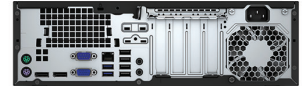

HP ProDesk 600 G2 small form factor pc

Specificatietabel

HP raadt Windows 10 Pro aan.

Model	Small form factor
Beschikbaar besturingssysteem	Windows 10 Pro 64¹ Windows 10 Home 64¹ Windows 8.1 Pro 64¹ Windows 8.1 64¹ Windows 7 Professional 64 (beschikbaar via downgraderechten van Windows 10 Pro)² Windows 7 Professional 32 (beschikbaar via downgraderechten van Windows 10 Pro)² Windows 7 Professional 64¹ Windows 7 Professional 32¹ FreeDOS 2.0
Beschikbare processors³	Intel® Core™ i7-6700 met Intel HD Graphics 530 (3,4 GHz, tot 4 GHz met Intel Turbo Boost-technologie, 8 MB cache, 4 cores); Intel® Core™ i5-6600 met Intel HD Graphics 530 (3,3 GHz, tot 3,9 GHz met Intel Turbo Boost-technologie, 6 MB cache, 4 cores); Intel® Core™ i5-6500 met Intel HD Graphics 530 (3,2 GHz, tot 3,6 GHz met Intel Turbo Boost-technologie, 6 MB cache, 4 cores); Intel® Core™ i3-6320 met Intel HD Graphics 530 (3,9 GHz, 4 MB cache, 2 cores); Intel® Core™ i3-6300 met Intel HD Graphics 530 (3,8 GHz, 4 MB cache, 2 cores); Intel® Core™ i3-6100 met Intel HD Graphics 530 (3,7 GHz, 3 MB cache, 2 cores); Intel® Pentium® G4500 met Intel HD Graphics 530 (3,5 GHz, 3 MB cache, 2 cores); Intel® Pentium® G4400 met Intel HD Graphics 510 (3,3 GHz, 3 MB cache, 2 cores)
Chipset	Intel® Q150
Maximum geheugen	Tot 64 GB DDR4-2133 SDRAM Standaard geheugen, noot: Overdrachtssnelheden tot 2133 MT/sec
Geheugenslots	4 DIMM
Interne opslag	120 GB Tot 500 GB SATA SSD⁴ 120 GB Tot 1 TB SATA SE SSD⁴ 500 GB Tot 1 TB SATA SSHD⁴ 128 GB Tot 512 GB SATA 3D SSD⁴ 500 GB Tot 2 TB SATA (7200-rpm)⁴ 128 GB Tot 256 GB SATA 3D SSD⁴
Optische opslag	Laag-model SATA BDXL Blu-ray writer; Laag-model SATA SuperMulti dvd-writer; Laag-model SATA dvd-rom^{5,6}
Beschikbare grafische oplossingen	Geïntegreerd: Intel® HD Graphics⁸ Discrete: NVIDIA® GeForce® GT 730 (2 GB) (Geïntegreerde videokaart is afhankelijk van processor)
Audio	DTS Sound+™ audiobeheerttechnologie, HD audio met Realtek ALC221 codec (alle poorten zijn stereo), microfoon- en hoofdtelefoonpoorten aan de voorzijde (3,5 mm), lijnuitgang en lijnuitgang achter (3,5 mm), ondersteuning voor multi-streaming, interne luidspreker.
Communicatie	LAN: Intel® I219LM Gigabit netwerkinterface LOM; Intel® I210-T1 PCIe GbE (optioneel) WLAN: Broadcom BCM943228Z 802.11n Wireless PCIe met optioneel Bluetooth® (optioneel); Intel® 7265 802.11ac Wireless PCIe met optioneel Bluetooth® (optioneel); Intel® 7265 802.11n Wireless PCIe (optioneel)⁷
Uitbreidingslots	3 laag-model PCIe 3.0 x1; 1 laag-model PCIe 3.0 x16
Poorten en connectoren	Voor: 2 USB 3.0; 2 USB 2.0 (1 snellaadpoort); 1 audiolijningang; 1 audiolijnuitgang Achter: 4 USB 3.0; 2 USB 2.0; 1 serieel; 1 serieel (optioneel); 1 parallel (optioneel); 2 PS/2 (toetsenbord en muis); 1 VGA; 2 DisplayPort; 1 audiolijningang; 1 audiolijnuitgang; 1 RJ-45
Interne schijfposities	Twee 3,5-inch (8,9-cm); Eén 2,5-inch (6,35-cm)
Externe schijfposities	Een lage ODD; Een SD 4-lezer (optioneel)
Invoerapparaat	HP PS/2 Business plat toetsenbord; HP USB Business plat toetsenbord; HP USB Conferencing toetsenbord; HP USB en PS/2 afwasbaar toetsenbord; HP USB Smart Card (CCID) toetsenbord; HP draadloos Business plat toetsenbord en muis⁹ HP PS/2-muis; HP USB-muis; HP USB 1000-dpi lasermuis; HP USB en PS/2 wasbare muis; HP antimicrobiële USB-muis⁹
Beschikbare software	Zakelijke pc's van HP bevatten standaard een aantal softwaretools, zoals: HP Drive Encryption (FIPS 140-2), HP Client Security, HP Security Manager, Microsoft Security Essentials, CyberLink Power2Go DVD BD, standaard Miracast-ondersteuning, HP ePrint-driver, HP Recovery Manager, Foxit PhantomPDF Express. Raadpleeg voor een compleet overzicht van de voorgeïnstalleerde software het Quick Specs-document van dit product.^{10,11,12}
Beveiligingsbeheer	HP BIOSphere; Trusted Platform Module (TPM) 1.2/2.0 (gecertificeerd voor Common Criteria EAL4+); SATA-poort uitschakelen (via BIOS); DriveLock en automatische DriveLock; RAID (beschikbaar als configureerbare optie); In-/uitschakelen van seriële, parallelle, USB-poort (via BIOS); Optioneel uitschakelen van USB-poort in fabriek (door gebruiker te configureren via BIOS); Schrijff/opstartcontrole voor verwisselbare media; Wachtwoord bij opstarten (via BIOS); Configuratie wachtwoord (via BIOS); HP solenoid-slot op behuizing/sensor; Ondersteuning voor slot op de behuizing en kabelsloten^{13,14}
Beheermogelijkheden	Intel® standaard beheer
Voeding	280-Watt, tot 92% efficiënte actieve PFC
Afmetingen	338 x 379 x 100 mm (Desktoporiëntatie)
Gewicht	Vanaf 7,6 kg (Gewicht is afhankelijk van de configuratie)
Omgeving	Laag-halogenen
Zuinig energieverbruik	ENERGY STAR®-gecertificeerde en EPEAT®-geregistreerde configuraties beschikbaar¹⁵
Garantie	3 jaar garantie, inclusief 3 jaar garantie op onderdelen, arbeid en onsite service op de volgende werkdag. Voorwaarden variëren per land. Bepaalde beperkingen en uitsluitingen zijn van toepassing.