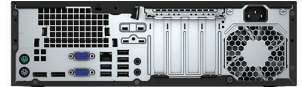

HP ProDesk 600 G2 PC med liten formfaktor

Spesifikasjonstabell

Formfaktor	Liten formfaktor
Tilgjengelig operativsystem	Windows 10 Pro 64¹ Windows 10 Home 64¹ Windows 8.1 Pro 64¹ Windows 8.1 64¹ Windows 7 Professional 64 (tilgjengelig gjennom nedgraderingsrettigheter fra Windows 10 Pro)² Windows 7 Professional 32 (tilgjengelig gjennom nedgraderingsrettigheter fra Windows 10 Pro)² Windows 7 Professional 64¹ Windows 7 Professional 32¹ FreeDOS 2.0
Tilgjengelige prosessorer³	Intel® Core™ i7-6700 med Intel HD Graphics 530 (3,4 GHz, opptil 4 GHz med Intel Turbo Boost-teknologi, 8 MB hurtigbuffer, 4 kjerner); Intel® Core™ i5-6600 med Intel HD Graphics 530 (3,3 GHz, opptil 3,9 GHz med Intel Turbo Boost-teknologi, 6 MB hurtigbuffer, 4 kjerner); Intel® Core™ i5-6500 med Intel HD Graphics 530 (3,2 GHz, opptil 3,6 GHz med Intel Turbo Boost-teknologi, 6 MB hurtigbuffer, 4 kjerner); Intel® Core™ i3-6320 med Intel HD Graphics 530 (3,9 GHz, 4 MB cache, 2 kjerner); Intel® Core™ i3-6300 med Intel HD Graphics 530 (3,8 GHz, 4 MB cache, 2 kjerner); Intel® Core™ i3-6100 med Intel HD Graphics 530 (3,7 GHz, 3 MB cache, 2 kjerner); Intel® Pentium® G4500 med Intel HD Graphics 530 (3,5 GHz, 3 MB cache, 2 kjerner); Intel® Pentium® G4400 med Intel HD Graphics 510 (3,3 GHz, 3 MB cache, 2 kjerner)
Brikkesett	Intel® Q150
Maksimalt minne	Inntil 64 GB DDR4-2133 SDRAM Merknad om standardminne: Overføringshastigheter opptil 2133 MT/s
Minnespor	4 DIMM
Internminne	120 GB Inntil 500 GB SATA SSD⁴ 120 GB Inntil 1 TB SATA SE SSD⁴ 500 GB Inntil 1 TB SATA SSHD⁴ 128 GB Inntil 512 GB SATA 3D SSD⁴ 500 GB Inntil 2 TB SATA (7200 rpm)⁴ 128 GB Inntil 256 GB SATA 3D SSD⁴
Optisk lager	Tynn SATA Blu-ray BDXL-brenner; Tynn SATA DVD-ROM; Tynn SATA DVD-brenner^{5,6}
Tilgjengelig grafikk	Integrert: Intel® HD Graphics⁸ Diskret: NVIDIA® GeForce® GT 730 (2 GB) (Integrert grafikk vil være avhengig av prosessor)
Lyd	DTS Sound+™ lydbehandlings-teknologi, HD-lyd med Realtek ALC221-kodek (alle porter er stereo), porter for mikrofon og hodetelefon (3,5 mm) i front, linjeinngang og -utgang (3,5 mm) bak, mulighet for multi-streaming og intern høyttaler.
Kommunikasjon	LAN: Intel® I219LM Gigabit-nettverkstilkobling-LOM; Intel® I210-T1 PCIe GbE (valgfritt) WLAN: Broadcom BCM943228Z 802.11n trådløs PCIe med Bluetooth® (valgfritt); Intel® 7265 802.11ac trådløs PCIe med Bluetooth® (valgfritt); Intel 7265 802.11 a/b/g/n trådløs PCIe (valgfritt)⁷
Utvidelsesspor	3 PCIe med lav profil 3.0 x1; 1 PCIe med lav profil 3.0 x16
Porter og kontakter	Foran: 2 USB 3.0; 2 USB 2.0 (1 hurtigladende); 1 lydinngang; 1 lydutgang Tilbake: 4 USB 3.0; 2 USB 2.0; 1 seriell (valgfri); 1 parallell (valgfri); 2 PS/2 (tastatur og mus); 1 VGA; 2 DisplayPort; 1 lydinngang; 1 lydutgang; 1 RJ-45
Interne stasjonsrom	To 8,9 cm (3,5"); Én 6,35 cm (2,5")
Eksterne stasjonsrom	Én tynn ODD; Én SD 4-leser (valgfri)
Inndataenhet	HP PS/2 Business Slim-tastatur; HP USB Business Slim-tastatur; HP USB-konferansetastatur; HP vaskbart USB- og PS/2-tastatur; HP USB-tastatur med smartkort (CCID); HP Wireless Business Slim-tastatur og -mus⁹ HP PS/2-mus; HP USB-mus; HP USB 1000 ppt lasermus; HP USB og PS/2 vaskbar mus; HP USB antimikrobisk mus⁹
Tilgjengelig programvare	Kontor-PC-er fra HP leveres med et utvalg av programvaretitler, inkludert: HP Drive Encryption (FIPS 140-2), HP Client Security, HP Security Manager, Microsoft Security Essentials, CyberLink Power2Go DVD BD, innebygd støtte for Miracast, HP ePrint-Driver, HP Recovery Manager, Foxit PhantomPDF Express. Se spesifikasjonene til dette produktet for å finne en komplett liste over forhåndsinstallert programvare.^{10,11,12}
Sikkerhetsadministrasjon	HP BIOSphere; Trusted Platform Module (TPM) 1.2/2.0 (Common Criteria EAL4+-sertifisert); Deaktivering av SATA-port (via BIOS); DriveLock og Automatic DriveLock; RAID (tilgjengelig som konfigurerbart valg); Aktivering/deaktivering av seriell, parallell og USB (via BIOS); Valgfri deaktivering av USB-port fra fabrikk (kan konfigureres av bruker via BIOS); Skrive-/oppstartskontroll for flyttbare medier; Oppstartspassord (via BIOS); Oppsettpassord (via BIOS); HP solenoidkcellås/sensor; Støtte for chassishengelås og kabellåsinnetninger^{13,14}
Administrative funksjoner	Intel® Standard Manageability
Strøm	280 W, opptil 92 % effektiv, aktiv PFC
Mål	338 x 379 x 100 mm (Papirretning skrivebord)
Vekt	Starter på 7,6 kg (Vekt varierer etter konfigurasjon)
Miljømessig	Lavhalogen¹⁶
Strømsparingsansvar	ENERGY STAR®-sertifiserte og EPEAT®-registrerte konfigurasjoner tilgjengelig¹⁵
Garanti	3 års begrenset garanti, inkludert 3 år med deler, arbeid og service på stedet neste virkedag. Betingelser og vilkår varierer fra land til land. Visse begrensninger og utelukkelse gjelder.