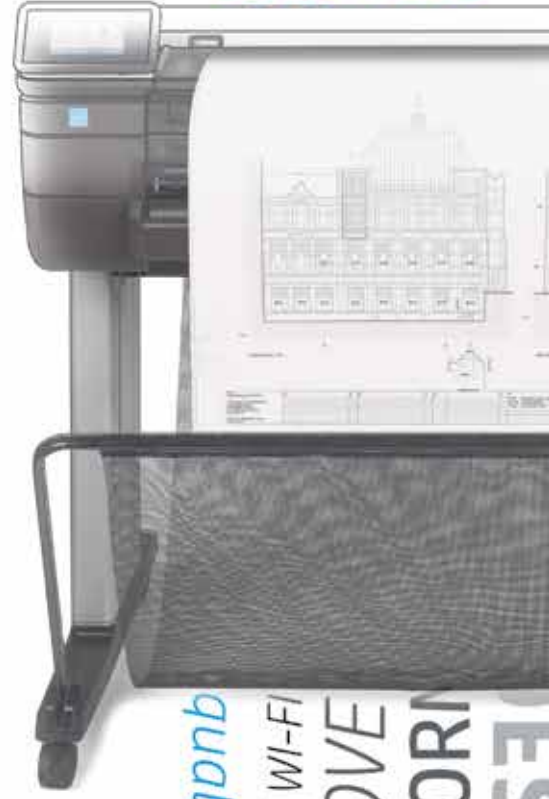

لماذا تقوم بترقية طابعة HP
للتصاميم والرسومات الكبيرة؟

Smart investm
collaboration
MOBILITY
SAVE TIME
SECURITY
EASY
collaboration
Intuitive
quality
WI-FI
IMPROVE
PERFORMANCE
DESIGN
better
quality
unattended
EFFICIENT
Upgrade
savings
DESIGN
BETTER
QUALITY
Smart
Smart
SEC

quality
WI-FI
IMPROVE
PERFORM
DESIGN

سلسلة طابعات HP DesignJet 500/510 إلى طابعات HP DesignJet T730 أو طابعات HP DesignJet T830 متعددة الوظائف

استثمار ذكي للشركات الصغيرة

تحسين مستوى الأداء والأمان

- تطبع بسرعة أكثر ٣ مرات^١ — (طباعة ورق بحجم A1/D في ٢٨ ثانية)
- أحجام أكبر للخراطيش — تصل إلى ٣٠٠ مل لخراطيش أحبار HP الأصلية
- حماية المعلومات من خلال بروتوكولات الأمان مثل بروتوكول IPSec
- تحسين دقة الطباعة — دقة تصل إلى ١٢٠٠×٢٤٠٠ نقطة في البوصة
- تقليل زمن المعالجة والتعامل مع الملفات المعقدة باستخدام ذاكرة أكبر — قرص صلب سعة ١ جيجابايت

طابعة HP DesignJet T730
وطابعة HP DesignJet T830
متعددة الوظائف

سلسلة الطابعات
HP DesignJet 500

سلسلة الطابعات
HP DesignJet 510

تصميم وجودة أفضل:

- تعمل الشاشة التي تعمل باللمس باللوحة الأمامية على غرار الهاتف الذكي — من خلال واجهة المستخدم الحديثة
- درج/ملقم الورق تلقائي — الطباعة بنصف الحجم وتقليل الهدر بنسبة ٥٠٪
- تصميم مثنى يصلح للمكاتب ومواقع العمل، حامل مدعم، إطار السلة عبارة عن قطعة واحدة، سلة ذات نسيج قوي