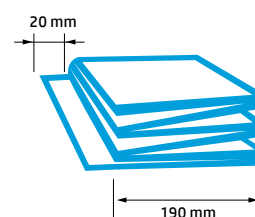

Standaard vouwpakketten met inbindrand