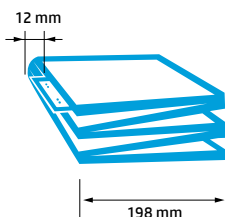

Standaard vouwpakketten met versterkingsstreep