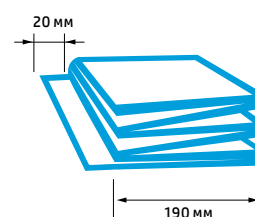

Стандартные блоки фальцовки с корешковым сгибом