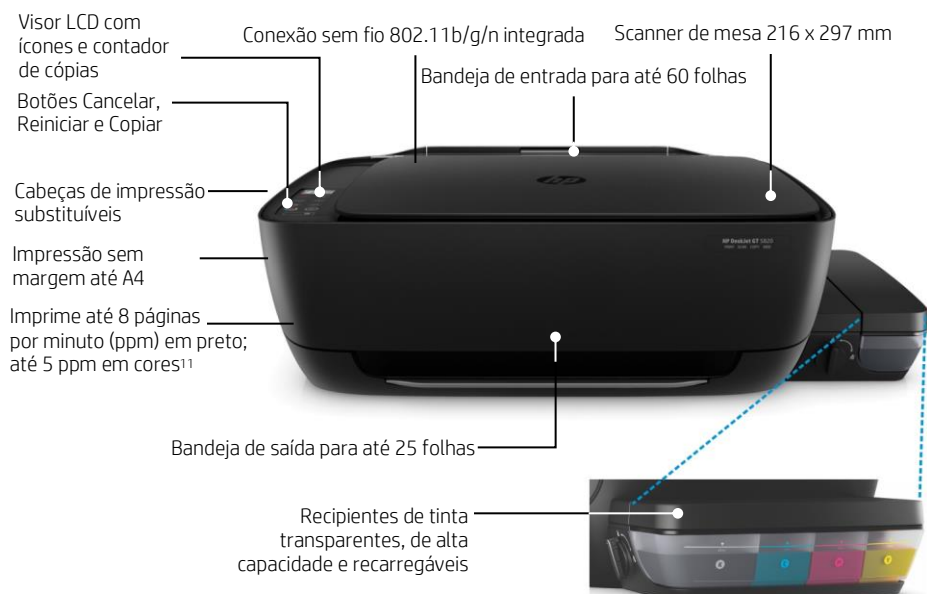

Visão geral do produto

HP DeskJet GT 5822 mostrada