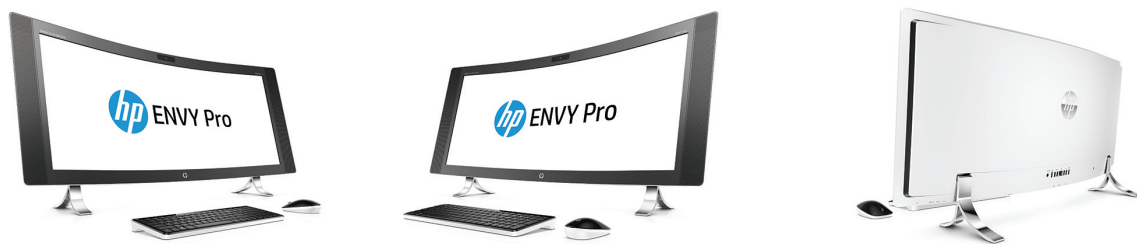

Stolní počítač HP ENVY Pro Curved All-in-One

Tabulka s technickými údaji

Provedení	Multifunkční zařízení
Dostupný operační systém	Windows 10 Pro 64¹
Dostupné procesory²	Procesor Intel® Core™ i7-6700T s grafickou kartou Intel HD 530 (2,8 GHz, max. 3,6 GHz s technologií Intel Turbo Boost, 8 MB mezipaměti, 4 jádra)
Čipová sada	Intel® H170
Maximální paměť	Max. Paměť 8 GB DDR4-2133 SDRAM Poznámka ke standardní paměti: Rychlost přenosu dat až 2 133 MT/s.
Paměťové sloty	2 sloty SODIMM
Interní paměť	Max. 256 GB Disková jednotka SSD HP Turbo Drive (M.2 PCIe)³
Monitor	86,36cm (34") ultra široký displej WQHD (3 400 x 1 440) s poměrem stran 21 : 9 a barevným gamutem sRGB
Dostupná grafika	Integrovaná: Grafická karta Intel® HD 530⁵ Samostatná: Grafická karta NVIDIA® GeForce® GTX™ 960A (2 GB vyhrazené paměti DDR5)⁵ (Grafická karta Intel® HD integrovaná v procesoru)
Zvuk	Zvuk z dílny Bang & Olufsen. Stereofonní zvukový systém se šesti reproduktory. Audio TI Smart Amp
Komunikace	Síť LAN: Integrované síťové připojení 10/100/1000 GbE WLAN: HP 802.11b/g/n/ac M.2 s Bluetooth®⁴
Porty a konektory	Přední/spodní: 1 kombinovaný zvukový konektor (vstup pro mikrofon/výstup pro reproduktor); 2 porty USB 3.0 (1 nabíjecí); Čtečka paměťových karet HP 3 v 1 Vzadu: 2 porty USB 2.0; 2 porty USB 3.0; 1 vstup HDMI; 1 výstup HDMI; 1 port RJ-45
Vstupní zařízení	Přemíová bezdrátová ostrůvková klávesnice s ovládáním hlasitosti a optická myš
Web kamera	3D kamera Intel® RealSense™ (1 920 x 1 080, 2 Mpx) s integrovanými duálními mikrofony. Infračervená kamera (640 x 480).
Správa zabezpečení	Modul Trusted Platform Module (TPM) 2.0; lankový zámeček HP UltraSlim (volitelně)
Napájení	Napájecí adaptér 180 W AC (externí)
Rozměry	929 x 168,5 x 466,5 mm
Hmotnost	13,5 kg (Přesná hmotnost závisí na konfiguraci)
Kompatibilita s požadavky na energetickou efektivnost	K dispozici konfigurace s certifikací ENERGY STAR® a registrací EPEAT® Gold⁶
Záruka	Jednoletá omezená záruka a nabídka služeb (1-1-1) zahrnuje jednoletou záruku na náhradní díly, práci a opravy u zákazníka. Podmínky záruky se mohou v jednotlivých zemích lišit. Záruka podléhá určitým omezením a výjimkám.