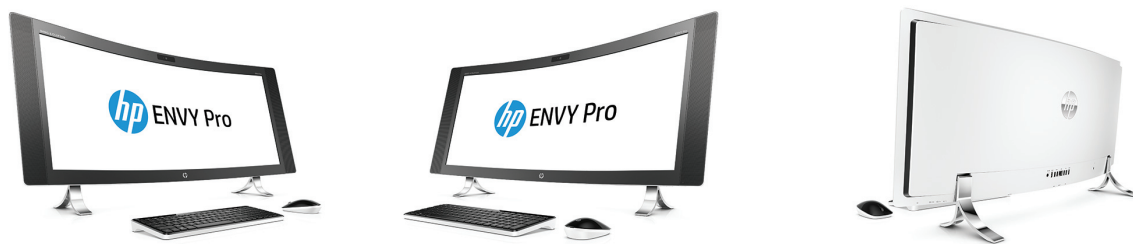

HP ENVY Pro Curved All-in-One Desktop-pc Specifikationstabel

Formfaktor	All-in-one
Tilgængelige operativsystemer	Windows 10 Pro 64¹
Tilgængelige processorer²	Intel® Core™ i7-6700T med Intel HD Graphics 530 (2,8 GHz, op til 3,6 GHz med Intel Turbo Boost-teknologi, 8 MB cache, 4 kerner)
Chipsæt	Intel® H170
Maksimal hukommelse	Op til 8 GB DDR4-2133 SDRAM Bemærkning vedr. standardhukommelse: Overførselsstigheder på op til 2133 MT/s.
Hukommelsessokler	2 SODIMM
Internt storage	Op til 256 GB HP Turbo Drive SSD (M.2 PCIe)³
Skærm	86,36 cm (34") (diagonal) ekstrabred WQHD-skærm med billedformat på 21:9 og sRGB-farvepanel (3400 x 1440)
Tilgængelige grafik kort	Indbygget: Intel® HD Graphics 530⁵ Diskret: NVIDIA® GeForce® GTX™ 960A (2 GB dedikeret DDR5)⁵ (Intel® HD Graphics indbygget i processor)
Lyd	Lyd fra Bang & Olufsen. Stereolydsystem med seks højttalere. Audio TI Smart Amp
Kommunikation	LAN: Integreret 10/100/1000 GbE-netværksforbindelse WLAN: HP 802.11b/g/n/ac M.2-forbindelse med Bluetooth®⁴
Porte og stik	Foran/på undersiden: 1 kombineret lydстик (mikrofonindgang/højttalerudgang); 2 USB 3.0 (1 til opladning); HP-mediekortlæser (3-i-1) Bagpå: 2 USB 2.0; 2 USB 3.0; 1 HDMI-indgang; 1 HDMI-udgang; 1 RJ-45
Inputenhed	Førsteklasses, trådløst tastatur med afrundede taster og knap til justering af lydstyrken samt en optisk mus
Webcam	Intel® RealSense™ 3D-kamera (1920 x 1080, 2 MP) med to integrerede mikrofoner. Infrarødkamera (640 x 480).
Sikkerhedsstyring	Trusted Platform Module (TPM) 2.0; HP UltraSlim-kabellås (tilbehør)
Strømforsyning	180 W strømadapter (ekstern)
Mål	929 x 168,5 x 466,5 mm
Vægt	13,5 kg (Vægten afhænger af konfigurationen)
Overholdelse af standarder for energieffektivitet	Der findes ENERGY STAR®-certificerede konfigurationer og EPEAT® Gold-konfigurationer⁶
Garanti	1 års (1-1-1) begrænset garanti – servicen omfatter 1 års service for reservedele, arbejdskraft og reparation på stedet. Vilkår og betingelser varierer fra land til land. Der gælder visse restriktioner og undtagelser.