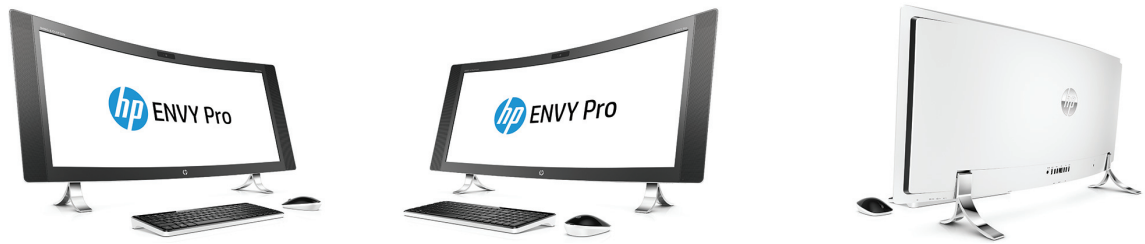

HP ENVY Pro Curved All-in-One stasjonær PC

Spesifikasjonstabell

Formfaktor	All-in-one
Tilgjengelig operativsystem	Windows 10 Pro 64¹
Tilgjengelige prosessorer²	Intel® Core™ i7-6700T med Intel HD Graphics 530 (2,8 GHz, opptil 3,6 GHz med Intel Turbo Boost-teknologi, 8 MB hurtigbuffer, 4 kjerner)
Brikkesett	Intel® H170
Maksimalt minne	Inntil 8 GB DDR4-2133 SDRAM Merknad om standardminne: Overføringshastighet opptil 2133 MT/s.
Minnespor	2 SODIMM
Internminne	Inntil 256 GB HP Turbo Drive SSD (M.2 PCIe)³
Skjerm	Ultrabred 34-tommers WQHD-skjerm (86,36 cm diagonalt) med sideforhold på 21:9 og sRGB-fargepanel (3400 × 1440)
Tilgjengelig grafikk	Integrert: Intel® HD Graphics 530⁵ Diskret: NVIDIA® GeForce® GTX™ 960A (2 GB DDR5 dedikert)⁵ (Intel® HD Graphics integrert på prosessor)
Lyd	Lyd fra Bang & Olufsen. Lydanlegg med seks stereohøytalere. Audio TI Smart Amp
Kommunikasjon	LAN: Integrert 10/100/1000 GbE-nettverkstilkobling WLAN: HP 802.11b/g/n/ac M.2 med Bluetooth®⁴
Porter og kontakter	Front/bunn: 1 kombinert lydkontakt (mikrofoningang/høytalerutgang); 2 USB 3.0 (1 ladeport); HP 3-i-1 mediekortleser Bakside: 2 USB 2.0; 2 USB 3.0; 1 HDMI inn; 1 HDMI ut; 1 RJ-45
Inndataenhet	Førsteklasses trådløst chiclet-tastatur med volumkontroll og optisk mus
Webcam	Intel® RealSense™ 3D-kamera (1920 × 1080, 2 MP) med to integrerte mikrofoner. Infrarødt kamera (640 × 480).
Sikkerhetsadministrasjon	Trusted Platform Module (TPM) 2.0, HP UltraSlim vaierlås (tillegg)
Strøm	180 W strømadapter (ekstern)
Mål	929 × 168,5 × 466,5 mm
Vekt	13,5 kg (Vekt avhenger av konfigurasjon)
Strømsparingsansvar	ENERGY STAR®-sertifisert og EPEAT® Gold-konfigurasjoner tilgjengelig⁶
Garanti	1-årig (1-1-1) begrenset garanti og servicetilbud innebærer 1 år med deler, arbeid og reparasjon på stedet. Betingelser og vilkår varierer fra land til land. Visse begrensninger og utelukkelse gjelder.