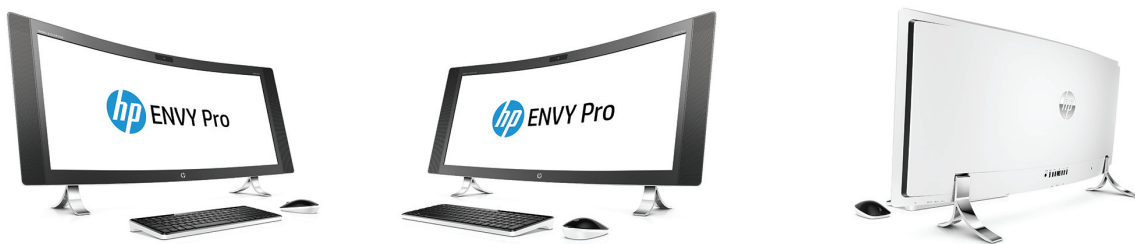

Stolný počítač HP ENVY Pro All-in-One so zakriveným displejom

Tabuľka s technickými údajmi

Vyhotovenie	Všetko-v-jednom
Dostupný operačný systém	Windows 10 Pro 64¹
Dostupné procesory²	Procesor Intel® Core™ i7-6700T s grafikou Intel HD Graphics 530 (2,8 GHz, až 3,6 GHz s technológiou Intel Turbo Boost, vyrovnávací pamäť 8 MB, 4 jadrá)
Čipová sada	Intel® H170
Maximálna kapacita pamäte	Maximálne 8 GB DDR4-2133 SDRAM Poznámky k štandardnej pamäti: Rýchlosť prenosu dát až 2 133 MT/s.
Pamäťové sloty	2 SODIMM
Vnútorňa pamäť	Maximálne 256 GB HP Turbo Drive SSD (M.2 PCIe)³
Obrazovka	Ultraširoký displej WQHD s uhlopriečkou 86,36 cm (34"), pomerom strán 21 : 9 a panelom s farbami sRGB (3400 x 1440)
Dostupná grafická karta	Integrovaný: Intel® HD Graphics 530⁵ Diskrétna: NVIDIA® GeForce® GTX™ 960A (2 GB vyhradenej pamäte DDR5)⁵ (Grafická karta Intel® HD integrovaná do procesora)
Zvuk	Zvuk od Bang & Olufsen. Stereofónny zvukový systém so šiestimi reproduktormi. Audio TI Smart Amp
Možnosti komunikácie	LAN: integrované sieťové pripojenie 10/100/1000 GbE; WLAN: HP 802.11b/g/n/ac M.2 s rozhraním Bluetooth®⁴
Porty a konektory	Predná/spodná strana: 1 kombinovaný zvukový konektor (vstup mikrofónu/výstup reproduktora); 2 porty USB 3.0 (1 nabíjací); Čítačka mediálnych kariet HP 3 v 1 Vzadu: 2 porty USB 2.0; 2 porty USB 3.0; 1 vstup HDMI; 1 výstup HDMI; 1 port RJ-45
Vstupná jednotka	Prémiová bezdrôtová klávesnica štýlu chicklet s ovládaním hlasitosti a optická myš
Webová kamera	Kamera Intel® RealSense™ 3D (1920 x 1080, 2 Mpx) s integrovanými duálnymi mikrofónmi. Infračervená kamera (640 x 480).
Správa zabezpečenia	Trusted Platform Module (TPM) 2.0; Lankový zámok HP UltraSlim (voliteľný)
Napájanie	180 W sieťový adaptér (externý)
Rozmery	929 x 168,5 x 466,5 mm
Hmotnosť	13,5 kg (Hmotnosť závisí od konfigurácie)
Zhoda s normami energetickej efektívnosti	K dispozícii sú konfigurácie s certifikáciou ENERGY STAR® a EPEAT® Gold⁶
Záruka	V rámci tejto 1-ročnej (1-1-1) obmedzenej záruky a ponuky služieb je k dispozícii výmena súčiastok, práca a opravy priamo u zákazníka počas 1 roka. Podmienky sa v jednotlivých krajinách líšia. Platia určité obmedzenia a výnimky.