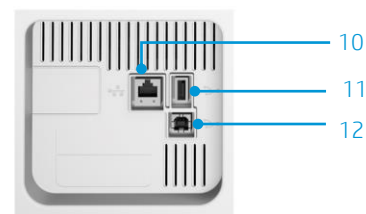

Разъемы ввода-вывода на задней панели