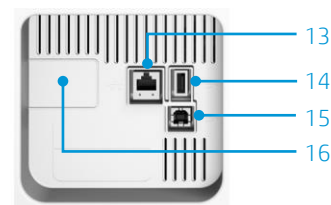

Разъемы ввода-вывода на задней панели