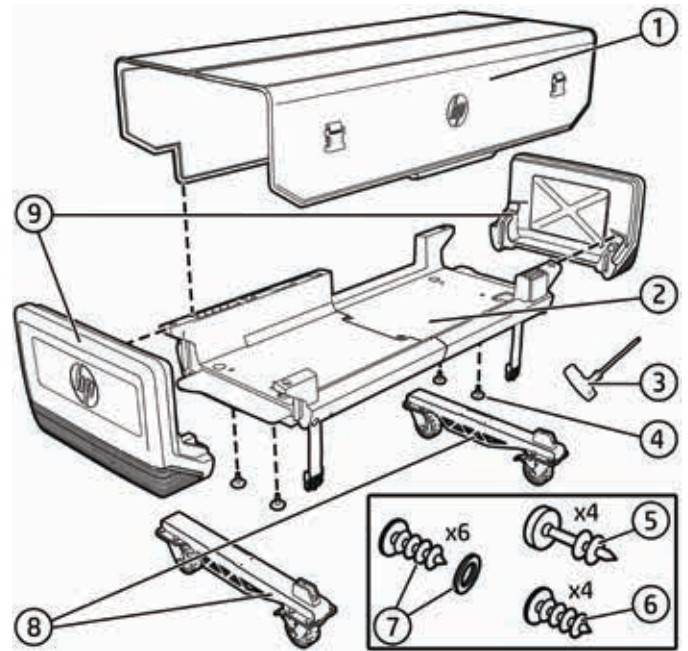

القاعدة

الطابعة

الجوانب

حقيبة من القماش

1. غطاء من القماش للهيكل القوي
2. دعامة الهيكل القوي للطابعة
3. مفك
4. براغي بريمة
5. مسامير Torx (طوله 45 مم)
6. مسامير Torx (طوله 35 مم)
7. مسامير وحلقات معدنية (وردة)
8. أرجل مزودة بعجلة
9. دعامة جانبية للهيكل القوي