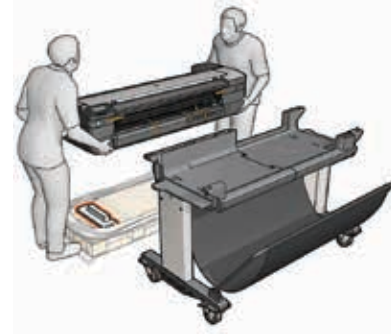

التجميع

المواصفات الفنية

أبعاد الشحن (العرض 639 × 565 × 1542 مم (بوصة 25.2 × 22.2 × 60.7))
* العمق * الارتفاع

وزن الشحن 38 كجم (83.8 رطلاً)

محتويات الصندوق غطاء من القماش، دعامة الطابعة، مفك، براغي بريمة، مسامير وحلقات معدنية (وردة)، أرجل مزودة بعجلات، دعائم جانبية، دليل التركيب

الضمان 90 يوم، استبدال

معلومات طلب المنتج

المنتج	الهيكل HP DesignJet القوي	N9M07A
	طابعة HP DesignJet T730 مع الهيكل القوي متوفرة فقط في منطقة أمريكا الشمالية والوسطى والجنوبية	T5D66A
	الطابعة متعددة الوظائف HP DesignJet T830 مع الهيكل القوي متوفرة فقط في منطقة أمريكا الشمالية والوسطى والجنوبية	T5D67A

القاعدة

الطابعة

1. غطاء من القماش للهيكل القوي
2. دعامة الهيكل القوي للطابعة
3. مفك
4. براغي بريمة
5. مسامير Torx (طوله 45 مم)
6. مسامير Torx (طوله 35 مم)
7. مسامير وحلقات معدنية (وردة)
8. أرجل مزودة بعجلة
9. دعامة جانبية للهيكل القوي

هيكل HP DesignJet القوي لطابعة HP DesignJet T830 متعددة الوظائف وطابعة HP DesignJet T730

حقوق النشر © 2016 لشركة HP للتطوير، وهي ذات شراكة محدودة. المعلومات المتضمنة في هذه الوثيقة عرضة للتغيير دون إشعار مسبق. تم ذكر الضمانات الخاصة بمنتجات وخدمات HP في بيانات الضمان الصريحة المصاحبة لهذه المنتجات والخدمات. ولم يرد هنا ما يمكن تفسيره على أنه ضمان إضافي. HP غير مسؤولة عن أي أخطاء فنية أو تحريرية أو عمليات الحذف الموجودة هنا.