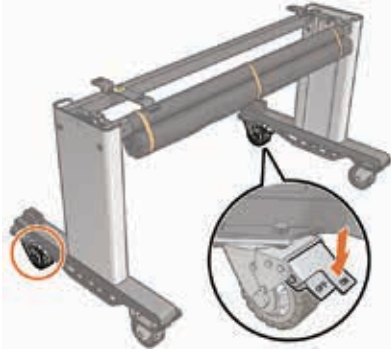

التجميع

المواصفات الفنية

أبعاد الشحن (العرض 639 × 565 × 1542 مم (بوصة 25.2 × 22.2 × 60.7))
* العمق * الارتفاع

وزن الشحن 38 كجم (83.8 رطلاً)

محتويات الصندوق غطاء من القماش، دعامة الطابعة، مفك، براغي بريمة، مسامير وحلقات معدنية (وردة)، أرجل مزودة بعجلات، دعائم جانبية، دليل التركيب

الضمان 90 يوم، استبدال

معلومات طلب المنتج

المنتج	الهيكل HP DesignJet القوي	N9M07A
	طابعة HP DesignJet T730 مع الهيكل القوي متوفرة فقط في منطقة أمريكا الشمالية والوسطى والجنوبية	T5D66A
	الطابعة متعددة الوظائف HP DesignJet T830 مع الهيكل القوي متوفرة فقط في منطقة أمريكا الشمالية والوسطى والجنوبية	T5D67A

القاعدة