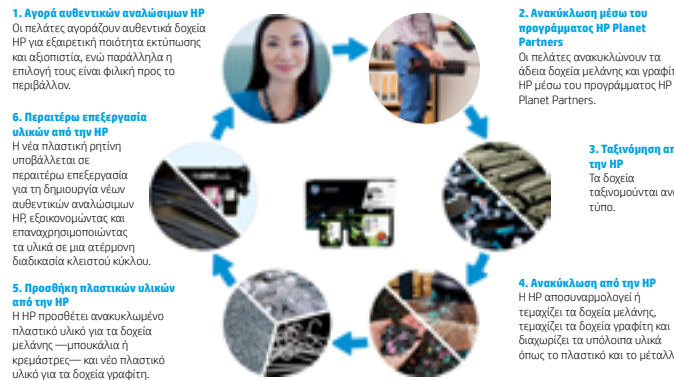

Με την επιφύλαξη παντός δικαιώματος. Όλα τα ονόματα προϊόντων και οι επωνυμίες εταιρειών που ναφέρονται στο παρόν αποτελούν εμπορικά σήματα των αντίστοιχων κατόχων τους.

4AA6-4247ELE, Σεπτέμβριος 2016

Η HP πρωτοπορεί στην υιοθέτηση πιο περιβαλλοντικά βιώσιμων εκτυπώσεων

Η HP γνωρίζει ότι η ανάπτυξη καινοτόμων λύσεων με γνώμονα το περιβάλλον δεν αποτελεί επιλογή, αλλά επιταγή. Γι' αυτό, η HP έχει αφοσιωθεί σε προγράμματα που μειώνουν το οικολογικό της αποτύπωμα και παράλληλα βοηθούν τους πελάτες και τους συνεργάτες της να μειώσουν το δικό τους. Σχεδιάζοντας υψηλής ποιότητας προϊόντα, υπηρεσίες και λύσεις με γνώμονα το περιβάλλον, η HP βοηθά επιχειρήσεις σε όλο τον κόσμο να δημιουργήσουν ένα αισιφόρο μέλλον.

Η διαδικασία ανακύκλωσης "κλειστού κύκλου" της HP

Η διαδικασία ανακύκλωσης "κλειστού κύκλου" της HP για τα δοχεία μελάνης ήταν η πρώτη στο είδος της. Σήμερα, μέσω αυτής της πρωτοποριακής διαδικασίας ανακυκλώνονται τόσο τα δοχεία μελάνης HP όσο και τα δοχεία γραφίτη LaserJet.