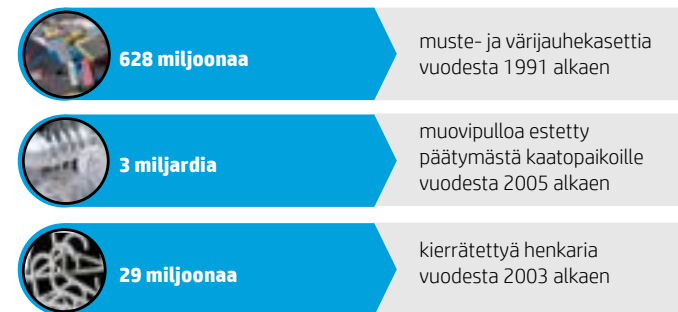

HP on tuottanut yli 2.6 miljardia alkuperäistä HP-mustekasettia, joissa on sisältöä sen "suljetusta" kierrätysprosessista. Jo yhden vuoden aikana tekemämme työ on merkityksellistä.