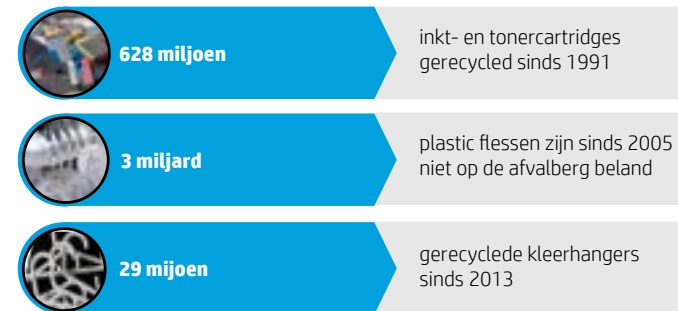

HP heeft meer dan 2.6 miljard originele HP inktcartridges geproduceerd met materiaal uit haar recyclingproces met closed loop. Zelfs in één jaar maken wij daarmee het verschil.

Gerecycled plastic vs. nieuw plastic (resultaat uit 1 jaar)