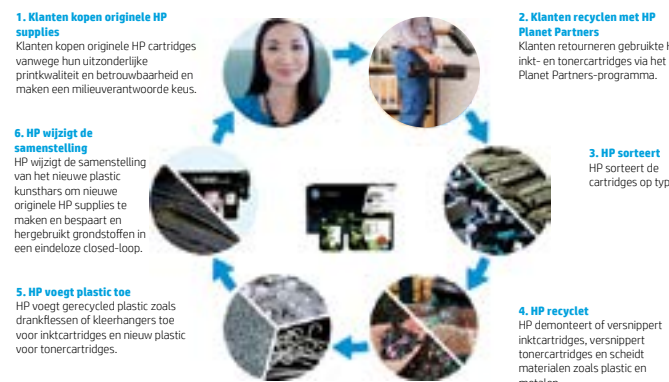

Recycle originele HP cartridges

Met een innovatief ontwerp en gratis recycling helpen originele HP cartridges u om de impact van printen op het milieu te verlagen.

HP Planet Partners-programma¹ is online bereikbaar op hp.com/recycle

¹ Het programma is niet in alle landen beschikbaar.

HP zet de trend op het gebied van duurzaam printen

HP is zich ervan bewust dat de ontwikkeling van innovatieve oplossingen, waarbij het milieu voorop staat, geen keuze is maar noodzaak. Daarom hecht HP bijzonder veel waarde aan programma's die ons helpen onze ecologische voetafdruk te verkleinen én onze klanten en partners helpen hun voetafdruk te verkleinen. Door hoogwaardige producten, diensten en oplossingen te bieden, die zijn ontworpen met oog voor het milieu, helpt HP bedrijven wereldwijd naar een duurzame toekomst.

Closed-loop recycling van HP*

HP kwam ooit als eerste technologiebedrijf met closed-loop recycling voor inktcartridges. Tegenwoordig worden zowel HP inktcartridges als LaserJet tonercartridges via dit baanbrekende proces gerecycled.