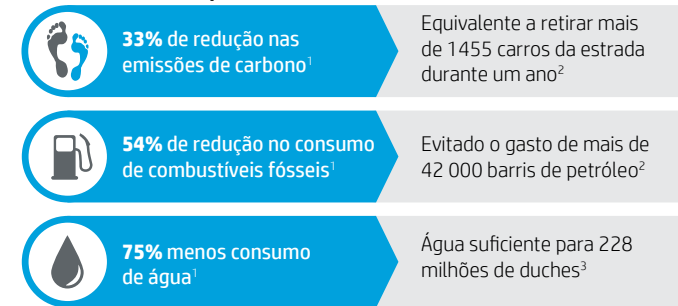

# A HP está a liderar a mudança para uma impressão mais sustentável a nível ambiental

Na HP, sabemos que o desenvolvimento de soluções inovadoras concebidas a pensar no ambiente não é uma opção, mas sim uma missão. É por isso que a HP está comprometida com programas que ajudam a reduzir o nosso impacto ecológico e que ajudam os nossos clientes e parceiros a reduzir o deles. Ao desenvolver produtos, serviços e soluções de elevada qualidade concebidos a pensar no ambiente, a HP está a contribuir para guiar empresas de todo o mundo rumo a um futuro mais sustentável.

## Processo de reciclagem de "circuito fechado" da HP

O processo de reciclagem de "circuito fechado" da HP para tinteiros foi o primeiro do género da indústria. Atualmente, tanto tinteiros HP como toners LaserJet são reciclados através deste processo inovador.

A HP produziu mais de 2.6 mil milhões de tinteiros HP originais utilizando materiais provenientes do seu processo de reciclagem de "circuito fechado". Até mesmo num ano, podemos fazer uma diferença significativa.

## Plásticos reciclados vs. plásticos virgens (resultados referentes a 1 ano)

<sup>1</sup> Com base numa avaliação de ciclo de vida (ACV) de 2010 elaborada pela Four Elements Consulting e encomendada pela HP. O estudo comparou o impacto ambiental da utilização de plástico PET (polietileno tereftalato) com o impacto ambiental da utilização de plástico PET reciclado no fabrico de novos consumíveis HP originais. Para mais informações, consulte [hp.com/go/RecycledPlasticsLCA](http://hp.com/go/RecycledPlasticsLCA)