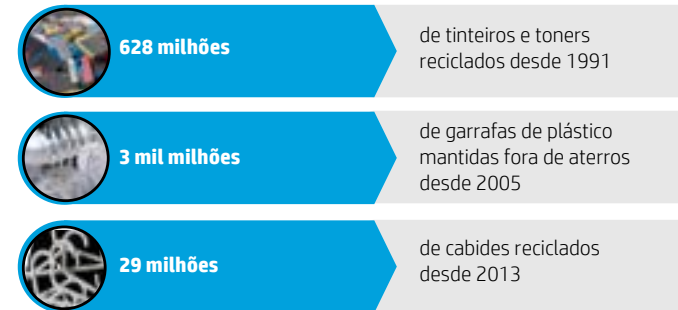

A HP produziu mais de 2.6 mil milhões de tinteiros HP originais utilizando materiais provenientes do seu processo de reciclagem de "circuito fechado". Até mesmo num ano, podemos fazer uma diferença significativa.