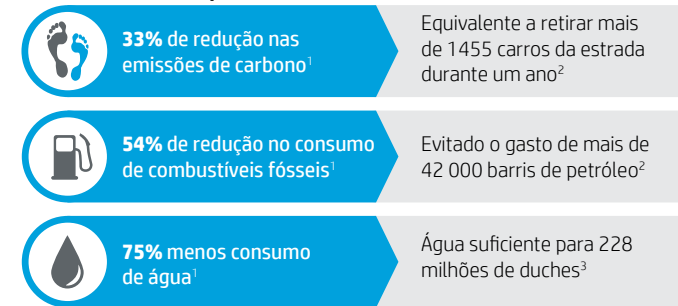

A HP está a liderar a mudança para uma impressão mais sustentável a nível ambiental

Na HP, sabemos que o desenvolvimento de soluções inovadoras concebidas a pensar no ambiente não é uma opção, mas sim uma missão. É por isso que a HP está comprometida com programas que ajudam a reduzir o nosso impacto ecológico e que ajudam os nossos clientes e parceiros a reduzir o deles. Ao desenvolver produtos, serviços e soluções de elevada qualidade concebidos a pensar no ambiente, a HP está a contribuir para guiar empresas de todo o mundo rumo a um futuro mais sustentável.

Processo de reciclagem de "circuito fechado" da HP

O processo de reciclagem de "circuito fechado" da HP para tinteiros foi o primeiro do género da indústria. Atualmente, tanto tinteiros HP como toners LaserJet são reciclados através deste processo inovador.

A HP produziu mais de 2.6 mil milhões de tinteiros HP originais utilizando materiais provenientes do seu processo de reciclagem de "circuito fechado". Até mesmo num ano, podemos fazer uma diferença significativa.

Plásticos reciclados vs. plásticos virgens (resultados referentes a 1 ano)

¹ Com base numa avaliação de ciclo de vida (ACV) de 2010 elaborada pela Four Elements Consulting e encomendada pela HP. O estudo comparou o impacto ambiental da utilização de plástico PET (polietileno tereftalato) com o impacto ambiental da utilização de plástico PET reciclado no fabrico de novos consumíveis HP originais. Para mais informações, consulte hp.com/go/RecycledPlasticsLCA