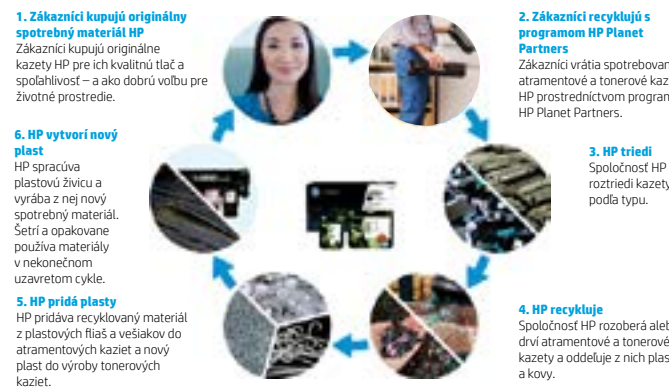

## Recyklácia originálnych kaziet HP

Vďaka inovatívnemu dizajnu a pohodlnej a bezplatnej recyklácii je pri kúpe originálneho spotrebného materiálu HP znižovanie vplyvu na životné prostredie úplne jednoduché.

**Program HP Planet Partners<sup>1</sup> je k dispozícii online na stránke [hp.com/recycle](http://hp.com/recycle)**

<sup>1</sup> Dostupnosť programu sa môže líšiť v závislosti od krajiny.

# Spoločnosť HP je lídrom v oblasti vývoja udržateľnej tlače ohľaduplnej k životnému prostrediu

Vývoj inovatívnych riešení s ohľadom na životné prostredie nie je len jednou z možností. Je to nevyhnutnosť. Preto sa spoločnosť HP zameriava na programy znižujúce jej ekologickú stopu a pri jej znižovaní pomáha aj svojim zákazníkom a partnerom. Vďaka vývoju kvalitných produktov, služieb a riešení navrhovaných s ohľadom na životné prostredie pomáhame smerovať globálne podnikateľské prostredie k trvalo udržateľnej budúcnosti.

## Recyklačný proces „uzavretého cyklu“ spoločnosti HP

Recyklačný proces „uzavretého cyklu“ spoločnosti HP pre atramentové kazety bol prvý svojho druhu v odvetví. V súčasnosti sa prostredníctvom tohto prelomového procesu recyklujú atramentové kazety HP aj tonerové kazety LaserJet.