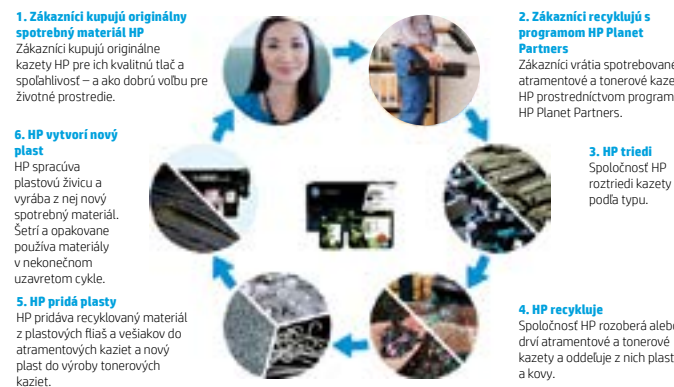

4AA6-42475KE, september 2016

Staňte sa partnerom HP pri ochrane životného prostredia

Recyklácia originálnych kaziet HP

Vďaka inovatívnemu dizajnu a pohodlnej a bezplatnej recyklácii je pri kúpe originálneho spotrebného materiálu HP znižovanie vplyvu na životné prostredie úplne jednoduché.

Program HP Planet Partners¹ je k dispozícii online na stránke hp.com/recycle

¹ Dostupnosť programu sa môže líšiť v závislosti od krajiny.

Spoločnosť HP je lídrom v oblasti vývoja udržateľnej tlače ohľadujúcej životnému prostrediu

Vývoj inovatívnych riešení s ohľadom na životné prostredie nie je len jednou z možností. Je to nevyhnutnosť. Preto sa spoločnosť HP zameriava na programy znižujúce jej ekologickú stopu a pri jej znižovaní pomáha aj svojim zákazníkom a partnerom. Vďaka vývoju kvalitných produktov, služieb a riešení navrhovaných s ohľadom na životné prostredie pomáhame smerovať globálne podnikateľské prostredie k trvalo udržateľnej budúcnosti.

Recyklačný proces „uzavretého cyklu“ spoločnosti HP

Recyklačný proces „uzavretého cyklu“ spoločnosti HP pre atramentové kazety bol prvý svojho druhu v odvetví. V súčasnosti sa prostredníctvom tohto prelomového procesu recyklujú atramentové kazety HP aj tonerové kazety LaserJet.