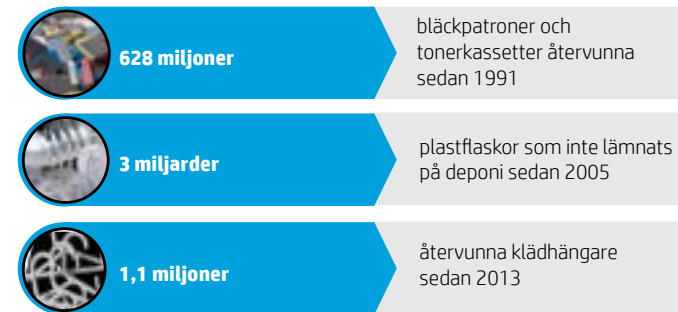

HP har producerat mer än 2,6 miljarder HP-originalbläckpatroner som innehåller material från dess slutna återvinningsprocess. På bara ett år kan vi göra en betydelsefull skillnad.

Återvunnen plast vs. ny tillverkad plast (ett års resultat)