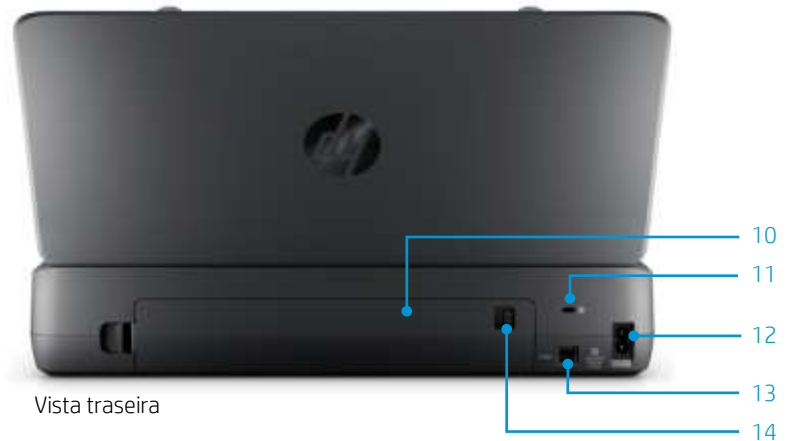

Vista traseira