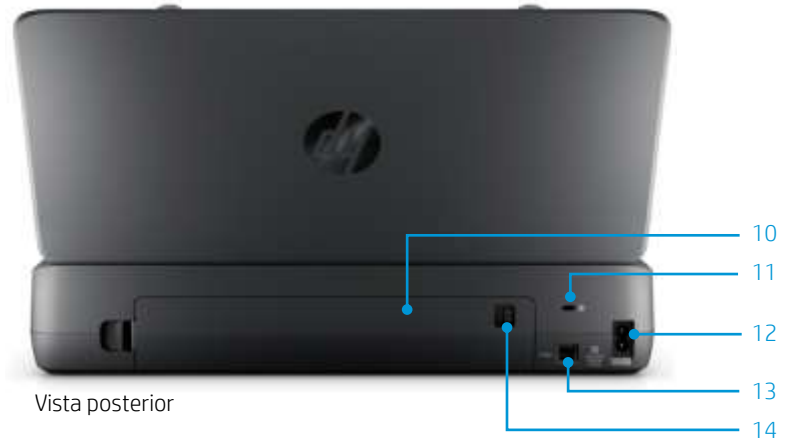

Vista posterior