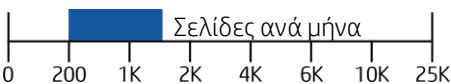

Χαμηλό κόστος ανά σελίδα

Το πιο χαμηλό λειτουργικό κόστος εκτύπωσης της HP²

Προσιτό κόστος εκτύπωσης

Επαγγελματική ποιότητα εγγράφων

Επαγγελματική ποιότητα εγγράφων

Επαγγελματική και εργαστηριακή ποιότητα

Βασική ασφάλεια και διαχείριση

Προηγμένη ασφάλεια και διαχείριση

Προηγμένη ασφάλεια και διαχείριση

Επαγγελματικής κλάσης ταχύτητα

Η πιο γρήγορη τεχνολογία εκτύπωσης της HP

Γρήγορες ταχύτητες επαγγελματικής και εταιρικής κλάσης

1. Με βάση μελέτη της HP που δημοσιεύτηκε το 2015 για τις ενσωματωμένες λειτουργίες ασφάλειας των εκτυπωτών ίδιας κατηγορίας του ανταγωνισμού. Μόνο οι συσκευές εταιρικής κατηγορίας της HP με τεχνολογία FutureSmart προσφέρουν συνδυασμό λειτουργιών ασφάλειας για έλεγχο της ακεραιότητας έως το επίπεδο του BIOS, με δυνατότητες αυτόματης επιδιόρθωσης. Για την ενεργοποίηση των λειτουργιών ασφάλειας, μπορεί να χρειαστεί ενημέρωση του service pack FutureSmart. Μάθετε περισσότερα στη διεύθυνση hp.com/go/printerswithprotekt.

3. Η σύγκριση βασίζεται στις δημοσιευμένες προδιαγραφές του κατασκευαστή για την ταχύτερη έγχρωμη λειτουργία όλων των έγχρωμων επαγγελματικών εκτυπωτών A4 αξίας 300–1.249 € και των MFP αξίας 400–3.000 € το Νοέμβριο του 2015, εξαιρουμένων των προϊόντων με μερίδιο αγοράς 1% ή μικρότερο σύμφωνα με την έκθεση της IDC για το 3ο τρίμηνο του 2015. Οι ταχύτητες των εκτυπωτών HP PageWide υπολογίστηκαν με βάση τη γενική λειτουργία γραφείου, εξαιρουμένης της πρώτης σελίδας. Μάθετε περισσότερα στη διεύθυνση hp.com/go/pagewidebusiness.