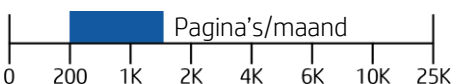

Nieuw

HP LaserJet

Toonaangevende laserkwaliteit, kleurendocumenten van printshop-kwaliteit, voordelig printen in zwart-wit.

1 tot 5 gebruikers

3 tot 15 gebruikers

1 tot 25+ gebruikers

Pagina's/maand

Pagina's/maand