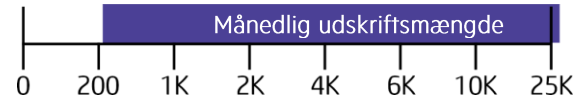

Overkommelige udskrivningsomkostninger

Professionel plus dokumenter i **den højeste professionelle kvalitet**

Avancerede sikkerheds- og administrationsegenskaber

Hurtige hastigheder fra virksomhedsklassen til erhvervsklassen