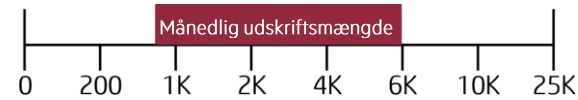

HP's laveste driftsomkostninger til udskrivning¹

Professionel dokumentkvalitet

Avancerede sikkerheds- og administrationsegenskaber

HP's hurtigste udskrivningsteknologi