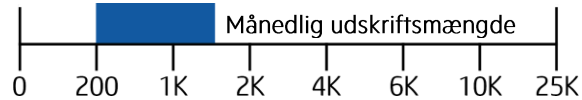

Lav pris pr. side

Professionel dokumentkvalitet

Uundværlige sikkerheds- og administrationsegenskaber

Hastigheder i virksomhedsklassen