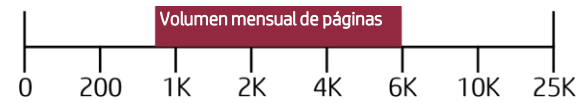

## HP PageWide Nueva

Color profesional, coste de propiedad mejor de su clase<sup>1</sup>, velocidades más rápidas<sup>2</sup> y la mejor eficiencia energética<sup>3</sup>.

De 3<sup>a</sup> a 15 usuarios