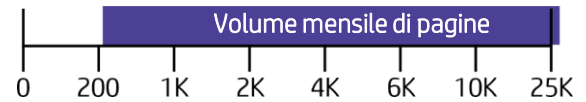

## HP LaserJet

Prestazioni laser di alto livello, documenti a colori di qualità professionale e stampa in bianco e nero con il miglior rapporto qualità/prezzo.

Da 1<sup>a</sup> a oltre 25 utenti

Costi di stampa **accessibili**