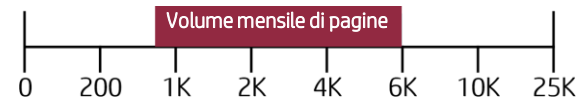

I costi di gestione della stampa **più bassi di HP¹**

Qualità **professionale** dei documenti

Funzionalità di gestione e sicurezza **avanzate**

La tecnologia di stampa **più veloce di HP**