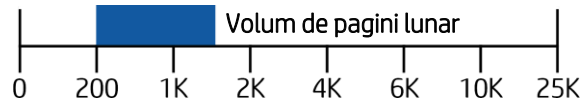

Cost pe pagină scăzut

Calitate profesională a documentelor

Caracteristici esențiale de securitate și de gestionare

Viteză de clasă business