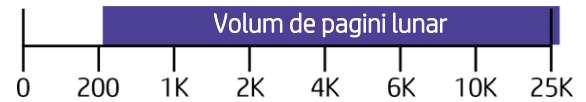

## HP LaserJet

Performanță laser de vârf, documente color la calitate de atelier de imprimare și cea mai bună valoare pentru imprimare alb-negru.

1-25+ utilizatori

Costuri de imprimare accesibile

Calitate profesională, de atelier de imprimare pentru documente