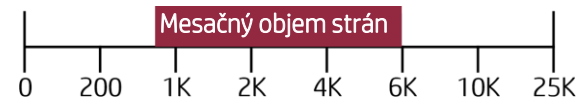

3 až 15 používateľov

Najnižšie prevádzkové náklady na tlač od HP¹

Profesionálna kvalita dokumentov

Pokročilé funkcie zabezpečenia a správy

Najrýchlejšia technológia tlače od HP

HP LaserJet

Špičková laserová tlač, farebné dokumenty v profesionálnej kvalite a najlepší pomer kvality a ceny pri čiernobielej tlači.