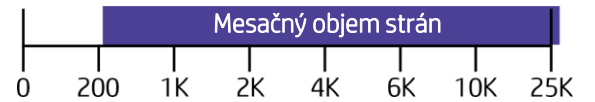

Cenovo dostupné náklady na tlač

Profesionálna kvalita dokumentov ako z tlačiarrenskej dielne

Pokročilé funkcie zabezpečenia a správy

Špičková rýchlosť pre podniky každej veľkosti