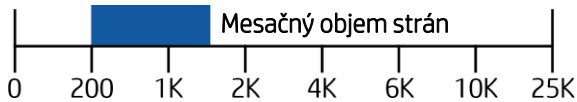

Nízke náklady na jednu stranu

Profesionálna kvalita dokumentov

Základné funkcie zabezpečenia a správy

Špičková rýchlosť