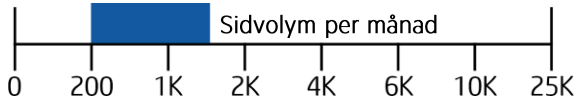

Låg sidkostnad

Professionell dokumentkvalitet

Viktiga säkerhets- och administrationsfunktioner

Företagsklassad hastighet