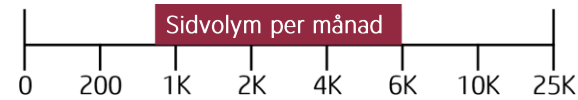

HPs lägsta driftkostnader för utskrift¹

Professionell dokumentkvalitet

Avancerade säkerhets- och administrationsfunktioner

HPs snabbaste utskriftsteknik