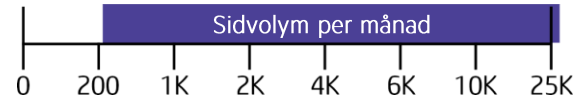

Förmånliga utskriftskostnader

Professionell plus tryckeri-dokumentkvalitet

Avancerade säkerhets- och administrationsfunktioner

Snabba hastigheter från affärsklass till företag