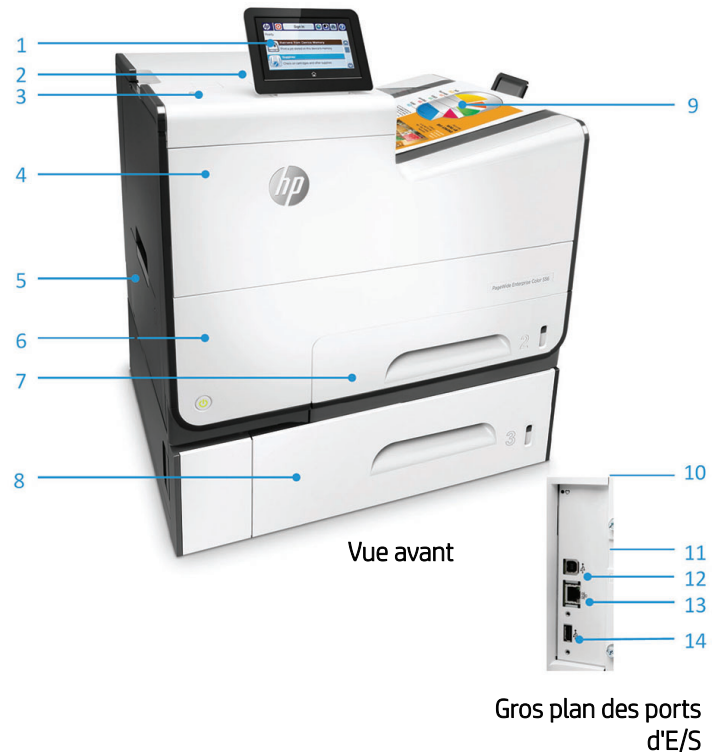

Présentation du produit

1. Ecran couleur tactile intuitif de 4,3 pouces (10,9 cm) pivotant
2. Compartiment d'intégration matérielle¹ pour l'intégration de solutions
3. Port USB facile d'accès pour l'enregistrement et l'impression directs de fichiers
4. Accès facile aux cartouches d'encre par la porte avant
5. Bac universel 1 de 50 feuilles
6. Impression recto verso automatique intégrée
7. Bac d'alimentation 2 de 500 feuilles
8. Bac d'alimentation 3 de 500 feuilles (en standard sur le modèle 556xh, en option sur le modèle 556dn)
9. Bac de sortie 300 feuilles
10. Logement pour verrou de sécurité de type câble
11. Disque dur crypté HP haute performance (modèle 556xh uniquement)
12. Port d'impression USB 2.0 haute vitesse
13. Gigabit Ethernet intégré
14. Port USB pour connexion de périphériques USB externes

Imprimante couleur HP PageWide Enterprise 556xh

La série en un coup d'œil