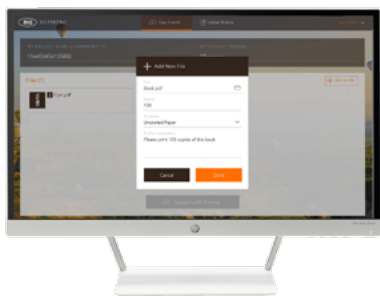

Améliorez l'expérience de vos clients grâce à votre propre portail Easy Submit

PrintOS Box ne se contente pas de simplifier considérablement votre expérience de réception, de validation et d'acheminement des fichiers : vos clients sont également gagnants. Ils peuvent continuer à envoyer des fichiers en utilisant leur méthode préférée ou en passant par le portail Easy Submit de HP PrintOS Box. Ce portail leur permet d'accéder à une page Web intuitive sur laquelle vous pouvez apposer votre propre logo, et sur laquelle ils peuvent facilement importer plusieurs fichiers à la fois. De plus, comme les fichiers sont envoyés plus vite en production, les commandes sont livrées plus rapidement.

Pourquoi choisir PrintOS Box ?

Envoyez plus rapidement les commandes en production grâce à un système centralisé dans le cloud, spécialement conçu pour l'impression, qui simplifie la procédure d'envoi. Travaillez avec un système automatisé, efficace et facile à utiliser. Gagnez du temps, gardez le contrôle et limitez les erreurs. Grâce à HP PrintOS Box, c'est possible.

- Simple à utiliser et à configurer : cette application en ligne offre la simplicité du plug-and-play tout en permettant une montée en charge rapide
- PrintOS Box offre une expérience identique en centralisant le téléchargement des fichiers avec un portail conçu pour communiquer et bénéficier d'une visibilité sur le traitement des commandes qui rationalise l'ensemble du processus
- Ce système plus rapide et rationalisé vous permet d'envoyer plus de tâches en production
- Utilisez PrintOS Box n'importe où, n'importe quand et sur pratiquement n'importe quel appareil connecté