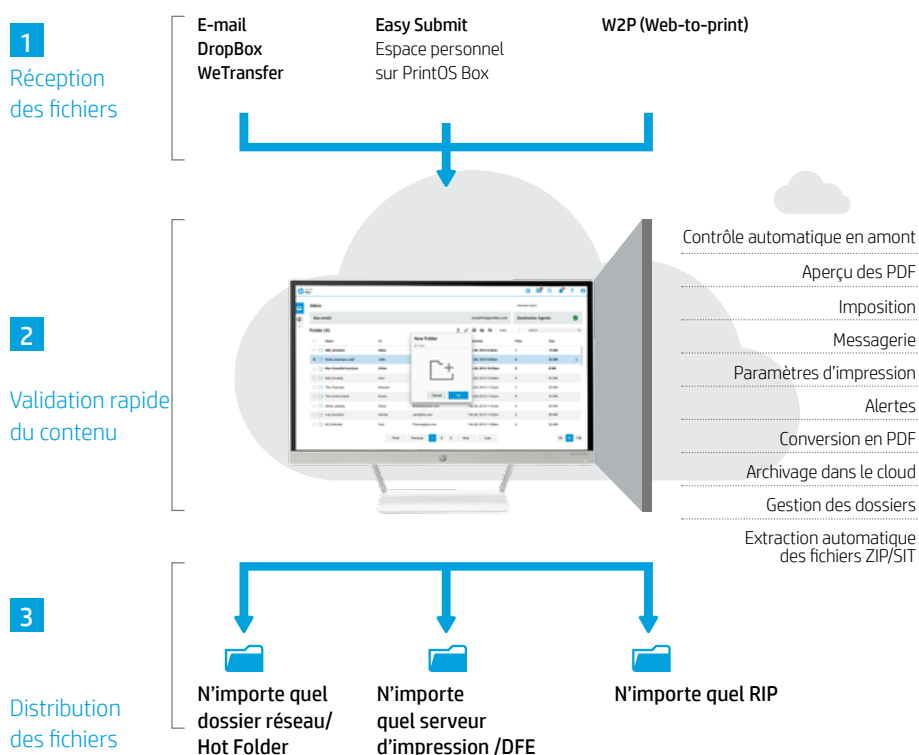

L'atout de HP PrintOS

Pour en savoir plus, rendez-vous sur

- hp.com/go/printos
- hp.com/go/indigoprintos
- hp.com/go/scitexprintos
- hp.com/go/pagewidewebpressprintos

Abonnez-vous sur
hp.com/go/getupdated

Partagez avec vos collègues