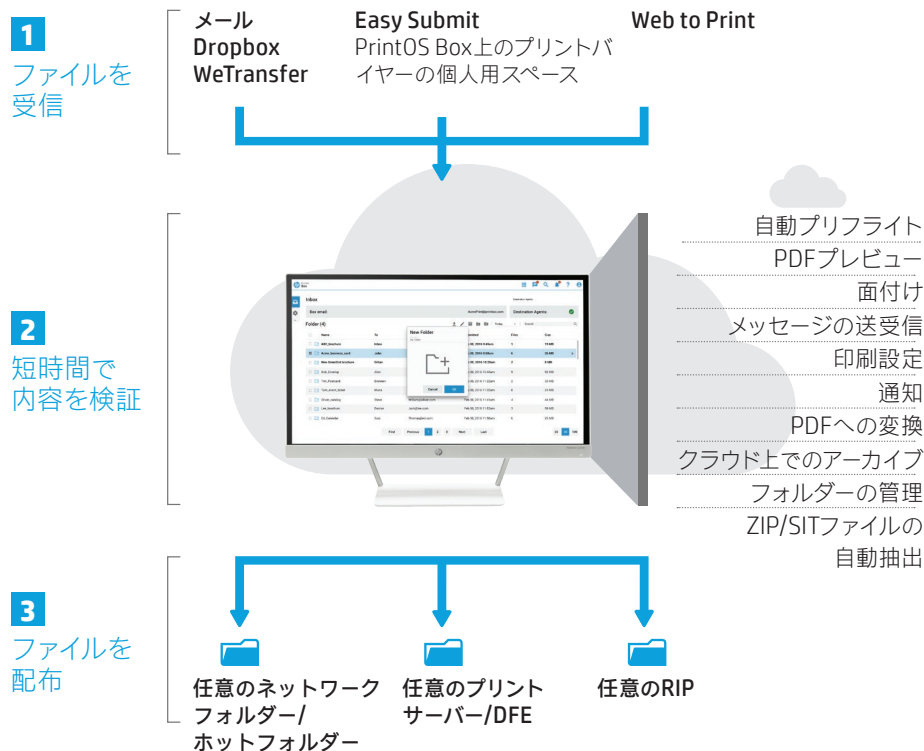

HP PrintOS のメリット

詳細情報

- hp.com/go/printos
- hp.com/go/indigoprintos
- hp.com/go/scitexprintos
- hp.com/go/pagewidewebpressprintos

メールニュース配信登録
hp.com/go/getconnectedjp