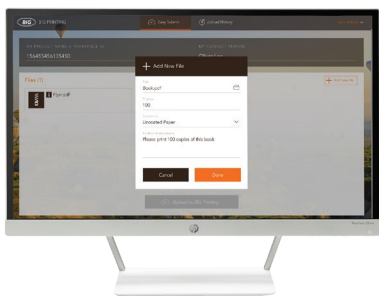

Easy Submit ポータルによる顧客のエクスペリエンスの向上

PrintOS Box は、ファイルの受け取り、検証、および送信のプロセスを大幅に簡素化するだけでなく、顧客にもメリットをもたらします。顧客は、自身が選択した方法でこれまでと同じように、またはHP PrintOS BoxのEasy Submit ポータルを使用してファイルを送信できます。顧客はこのポータルから、お客様がロゴを配してカスタマイズできる直感的なWeb ページにアクセスし、複数のファイルを簡単に一括アップロードすることが可能です。また、ジョブが生産ラインに送られるまでの時間が短縮されるため、完成したジョブを迅速にデリバリできます。

PrintOS Box が選ばれる理由

送信プロセスを簡素化する、印刷業務用に最適化された一元的なクラウドベースのシステムにより、ジョブを生産に移すまでの時間を大幅に短縮する。自動化された、効率的でユーザーフレンドリなシステムで作業を行う。時間を節約して管理性を向上させ、エラーを最小限に抑える。そのすべてを実現可能なHP PrintOS Boxには、他にも次のようなメリットがあります。

- シンプルで直感的なセットアップと操作 - このクラウドベースのソリューションは、インストールするだけですぐに立ち上げて使用できます。
- PrintOS Box は、一貫した一元的なエクスペリエンス（ファイルをダウンロードできる単一の場所、コミュニケーションが行える単一のポータル、発注状況を確認できる単一のビュー）を提供し、プロセス全体を合理化します。
- 迅速な処理が可能な合理化されたシステムにより、印刷の生産ラインに送ることができるジョブが増えます。
- PrintOS Box は、時間や場所を問わず、ほぼすべてのデバイスから使用できます。