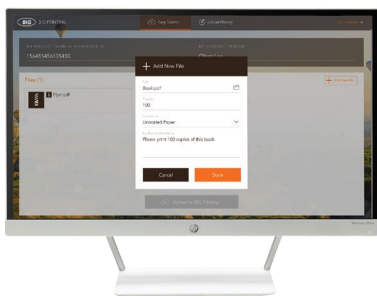

Easy Submit ポータルによる顧客のエクスペリエンスの向上

PrintOS Box は、ファイルの受け取り、検証、および送信のプロセスを大幅に簡素化するだけでなく、顧客にもメリットをもたらします。顧客は、自身が選択した方法でこれまでと同じように、またはHP PrintOS BoxのEasy Submit ポータルを使用してファイルを送信できます。顧客はこのポータルから、お客様がロゴを配してカスタマイズできる直感的なWeb ページにアクセスし、複数のファイルを簡単に一括アップロードすることが可能です。また、ジョブが生産ラインに送られるまでの時間が短縮されるため、完成したジョブを迅速にデリバリできます。

PrintOS Box が選ばれる理由

送信プロセスを簡素化する、印刷業務用に最適化された一元的なクラウドベースのシステムにより、ジョブを生産に移すまでの時間を大幅に短縮する。自動化された、効率的でユーザーフレンドリなシステムで作業を行う。時間を節約して管理性を向上させ、エラーを最小限に抑える。そのすべてを実現可能なHP PrintOS Boxには、他にも次のようなメリットがあります。

- シンプルで直感的なセットアップと操作 - このクラウドベースのソリューションは、インストールするだけですぐに立ち上げて使用できます。
- PrintOS Box は、一貫した一元的なエクスペリエンス（ファイルをダウンロードできる単一の場所、コミュニケーションが行える単一のポータル、発注状況を確認できる単一のビュー）を提供し、プロセス全体を合理化します。
- 迅速な処理が可能な合理化されたシステムにより、印刷の生産ラインに送ることができるジョブが増えます。
- PrintOS Box は、時間や場所を問わず、ほぼすべてのデバイスから使用できます。