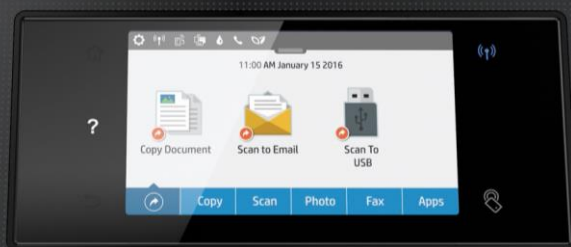

Mobilní tisk, který zvyšuje pohotovost vaší firmy

Podpořte produktivitu v kanceláři i mimo ni příhodnými možnostmi mobilního tisku.

Tiskněte snadno dokumenty, e-maily, soubory PDF a další ze zařízení iPhone a iPad vybavených technologií AirPrint, jakož i z chytrých telefonů a tabletů s operačními systémy Android™, Windows 8/10 nebo Google Chrome™.⁶

Tiskněte přímo z chytrého telefonu, tabletu nebo notebooku odkudkoli v kanceláři pomocí Wi-Fi Direct^{®7} – aniž byste se přihlašovali do firemní sítě.

Tiskněte pouhým dotykem. Tiskárny řady HP OfficeJet Pro 8720/8730/8740 mají integrovanou technologii NFC, prostřednictvím které můžete připojit své mobilní zařízení vybavené NFC a tisknout z něj.⁸