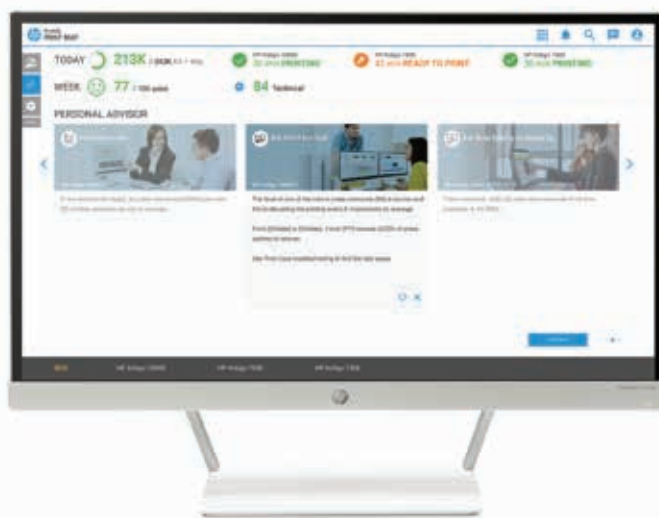

产品介绍

HP PrintOS Print Beat

适用于 HP Indigo 印刷机

获取持续提升印刷机性能的深刻见解

2016年11月

PrintOS Print Beat 是一个基于云的印刷优化解决方案，它可以提供历史数据和近乎实时¹ 的数据，以便更快地制定更明智的决策并改进印刷运营，从而让日常的印刷运营更为高效且富有趣味性。

日常性能和高利用率

HP PrintOS Print Beat 可以提供近乎实时¹ 的信息和历史信息，无处不在的数据访问权以及量身定制的改进建议，您可以利用它并根据现有的使用情况立即开始更快地制定更明智的数据驱动型决策。² 将 Print Beat 与您的 HP Indigo Digital Press 搭配使用，几乎可以随时随地³（例如，通过电子邮件、Web 浏览器或移动设备）地访问状态更新。

跟踪印刷机和现场性能

HP Print Beat 侧重于印刷量、可用性、故障、重新启动以及耗材寿命这五项对印刷机和现场性能有直接影响的关键性能指标。每项 KPI 的详细信息都可让您深入了解一或多台印刷机的生产现场运营情况。针对改进而制定的明智决策可提升效率，延长正常运行时间，最终提高性能。

¹ PrintOS Print Beat 近乎实时的视图目前仅供 HP Indigo 用户使用。

² Print Beat Personal Advisor 的其中一种功能就是根据现有使用情况量身提供建议，目前仅供 HP Indigo 用户使用。

³ HP PrintOS Mobile Application 兼容 Android™ 4.0 或更高版本以及运行 iOS 8 或更高版本的 iPhone 移动数字设备，并且需要将印刷机/打印机和智能手机连接至互联网方可使用。

持续不断的运营卓越性

关键性能指标可提供生产现场运营情况的深入观察结果以及个人建议，从而能够快速行动并抓住时机进行改进。

获取知识、推动改进

知识就是力量，尤其体现在持续发展和改进方面。借助 HP PrintOS Print Beat，您刚好可充分利用所需的信息来实现这一目标。

- 获取可见性 - 查看近乎实时¹的数据和历史数据，取得全面的透明度和关注度
- 生成更为深刻的见解 - KPI 有助于实现持续的运营改进
- 加强控制 - 通过 Web 浏览器或移动应用程序，随时随地监控和控制状态³
- 推动实现运营卓越性 - 对印刷机性能进行基准测试，以做出明智的决策，进而增加运营和业务机会

随时随地完全掌控

几乎随时随地均可访问近乎实时的¹印刷机和作业状态，从而实现卓越的运营。