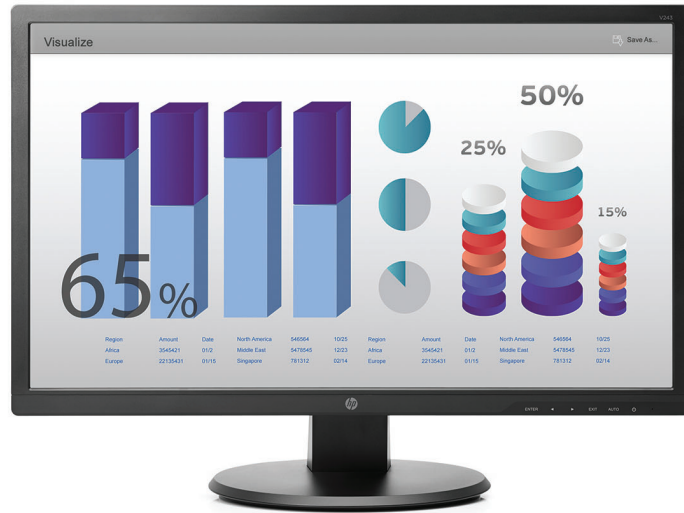

Taulukot

HP V243 -näyttö, 60,96 cm (24 tuumaa)

Taloudellinen ja isokokoinen näyttö yrityskäyttöön.

Saat runsaasti tilaa hoitaa useita tehtäviä samaan aikaan, käsitellä sähköposteja ja asiakirjoja sekä avata näyttöön useita välilehtiä 60,96 cm:n (24 tuuman) LED-taustavalaistulla HP V243 -näytöllä. Tämä erityisuuuri näyttö on lisäksi saatavilla uskomattoman edulliseen hintaan.

Yritysluokan esitysominaisuudet

- Näet asiakirjat selkeästi, sillä näytön resoluutio on 1 920 × 1 080, dynaaminen kontrastisuhte 5 milj. : 1 ja vasteaika on 5 ms.¹ Se on helppo ja nopea yhdistää laitteisiin DVI- ja VGA-tuloliitännöiden ansiosta.

Luo tehokas työtila

- Kiinnitä HP Desktop Mini 260² suoraan näytön taakse, jotta saat pieniin tiloihin täydellisesti sopivan, integroidun ja edullisen työtilan. Voit myös kiinnittää näytön seinälle tai jalustaan sisäisen VESA-kiinnityksen avulla.²

HP V243 -näyttö, 60,96 cm (24 tuumaa)

Lisävarusteet ja palvelut (eivät sisälly pakkaukseen)

HP:n säädettävä kahden näytön teline

HP:n säädettävä kahden näytön teline mahdollistaa kahden näytön käytön ja parantaa tuottavuutta ja tehokkuutta. Kumpi tahansa näyttö tai molemmat näytöt voidaan kääntää vaak- tai pystyasentoon. Sekä syvyys, korkeus, kallistus että kulma ovat säädettävissä, joten näytöt voidaan asettaa silmän tasoon tai loivaan kulmaan toisiinsa nähden, jolloin useita sovelluksia tai tietolähteitä voi seurata samaan aikaan. Pohjan rullien ansiosta voit kääntää telinettä, joten työsi jakaminen muiden kanssa helpottuu.